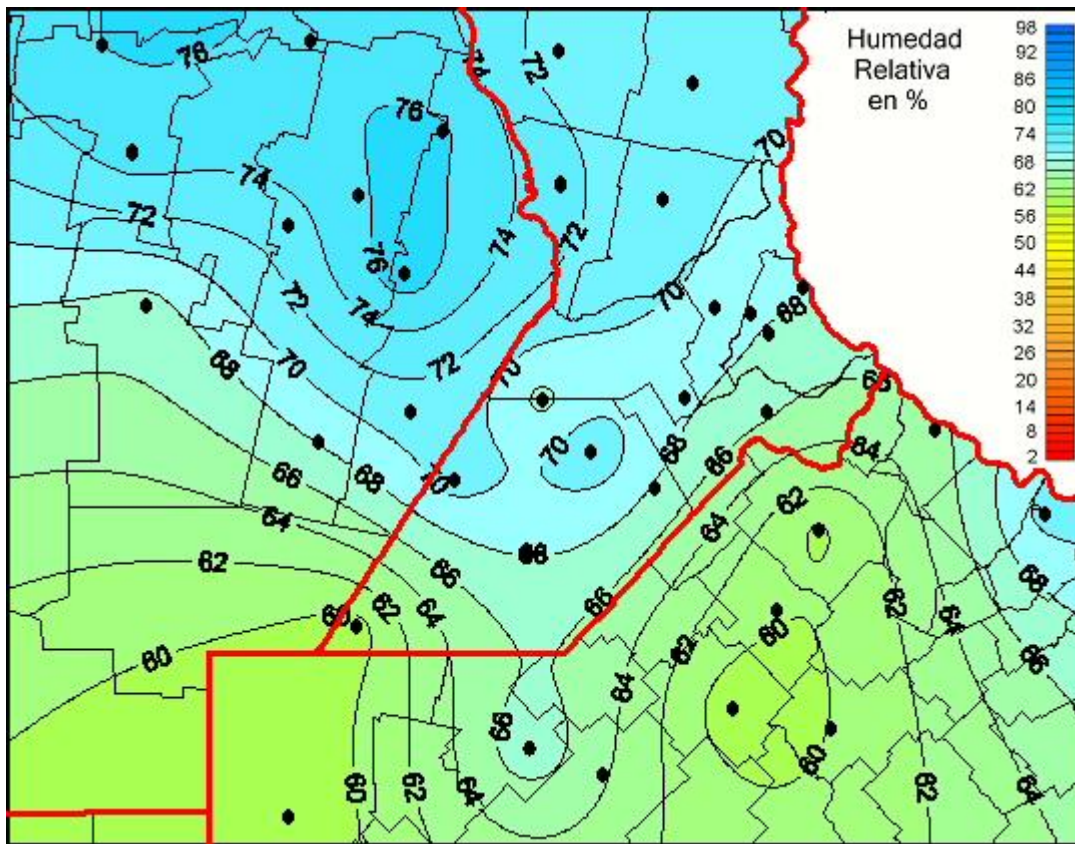

# Humedad Relativa

Mapa de humedad relativa de las últimas 72 horas.  
(Desde las 8:00AM hasta las 8:00AM). Se actualiza a las 10:00hs.