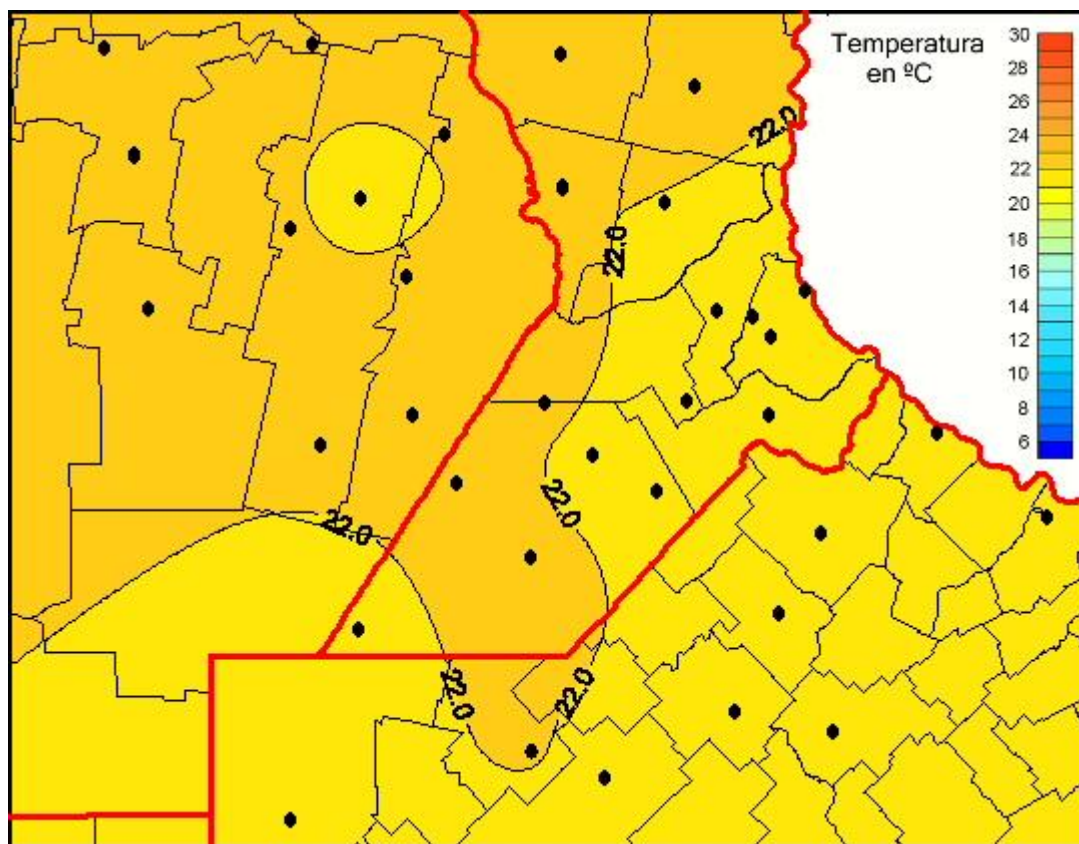

Temperaturas Medias

Mapa de temperaturas medias de las últimas 72 horas.
(Desde las 8:00AM hasta las 8:00AM). Se actualiza a las 10:00hs.