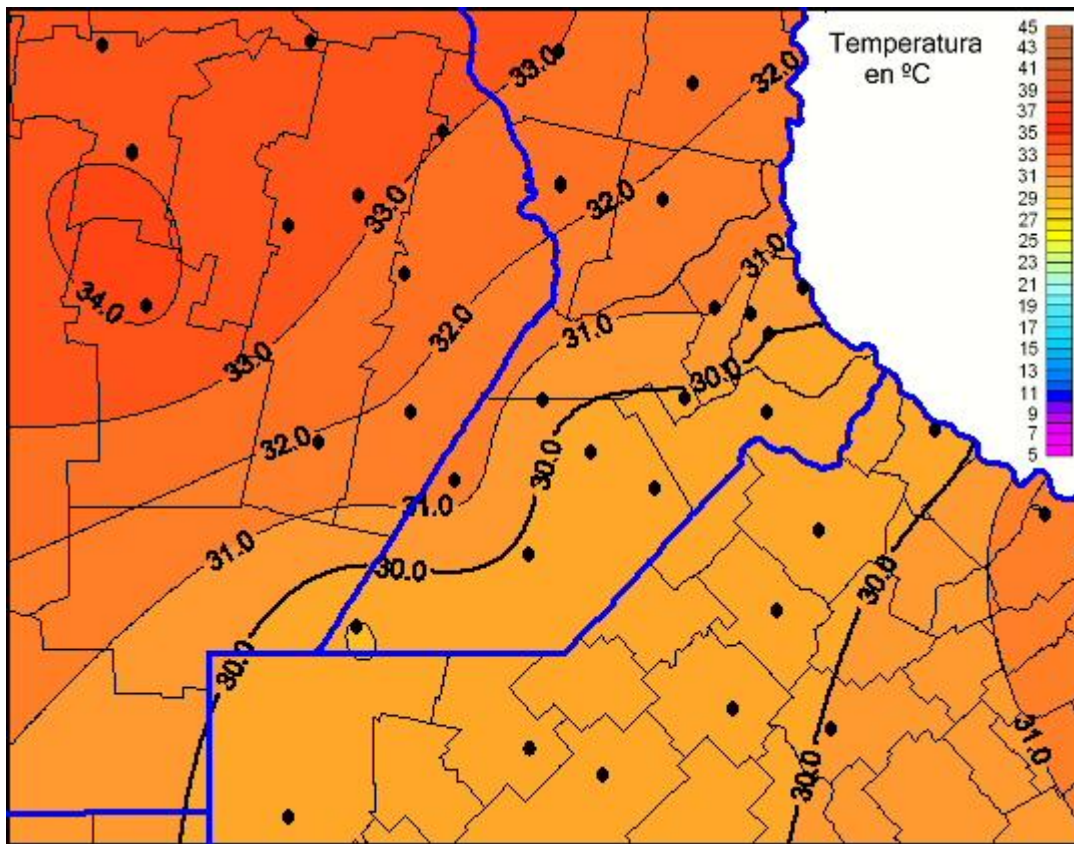

Temperaturas Máximas

Mapa de temperaturas máximas de las últimas 72 horas.
(Desde las 8:00AM hasta las 8:00AM). Se actualiza a las 10:00hs.