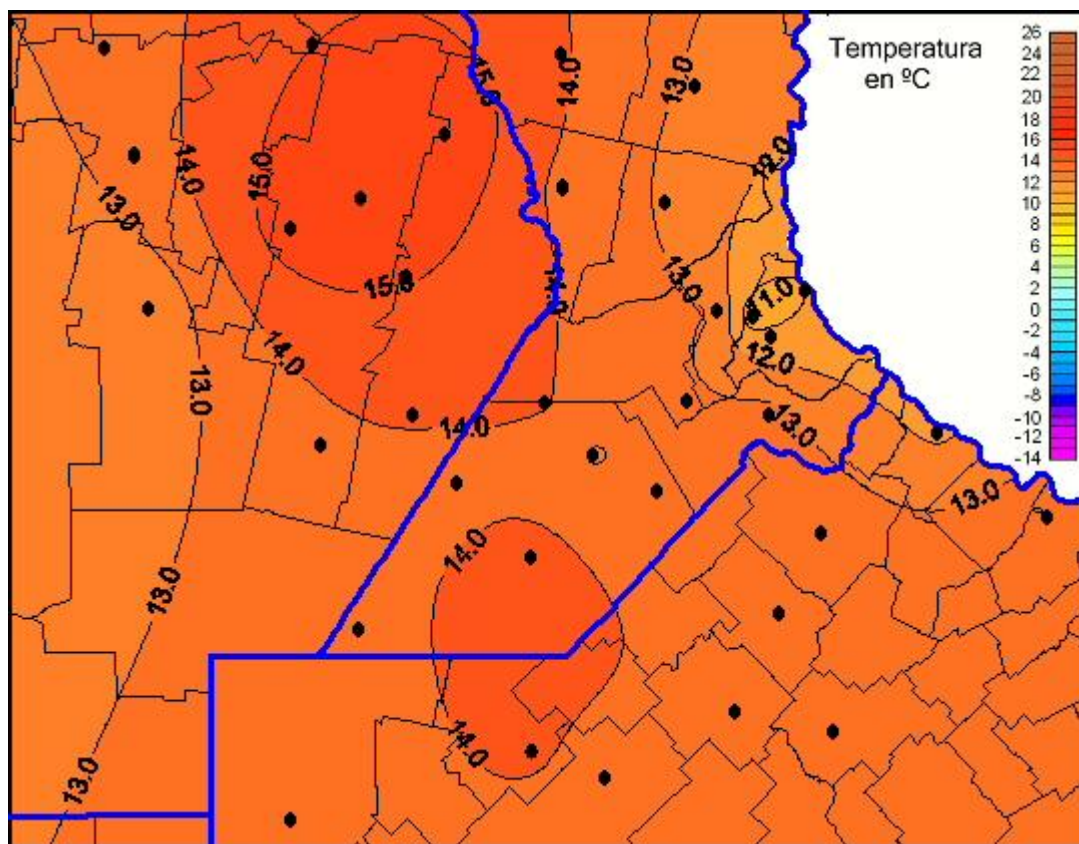

## Temperaturas Mínimas

Mapa de temperaturas mínimas de las las últimas 72 horas.  
(Desde las 8:00AM hasta las 8:00AM). Se actualiza a las 10:00hs.