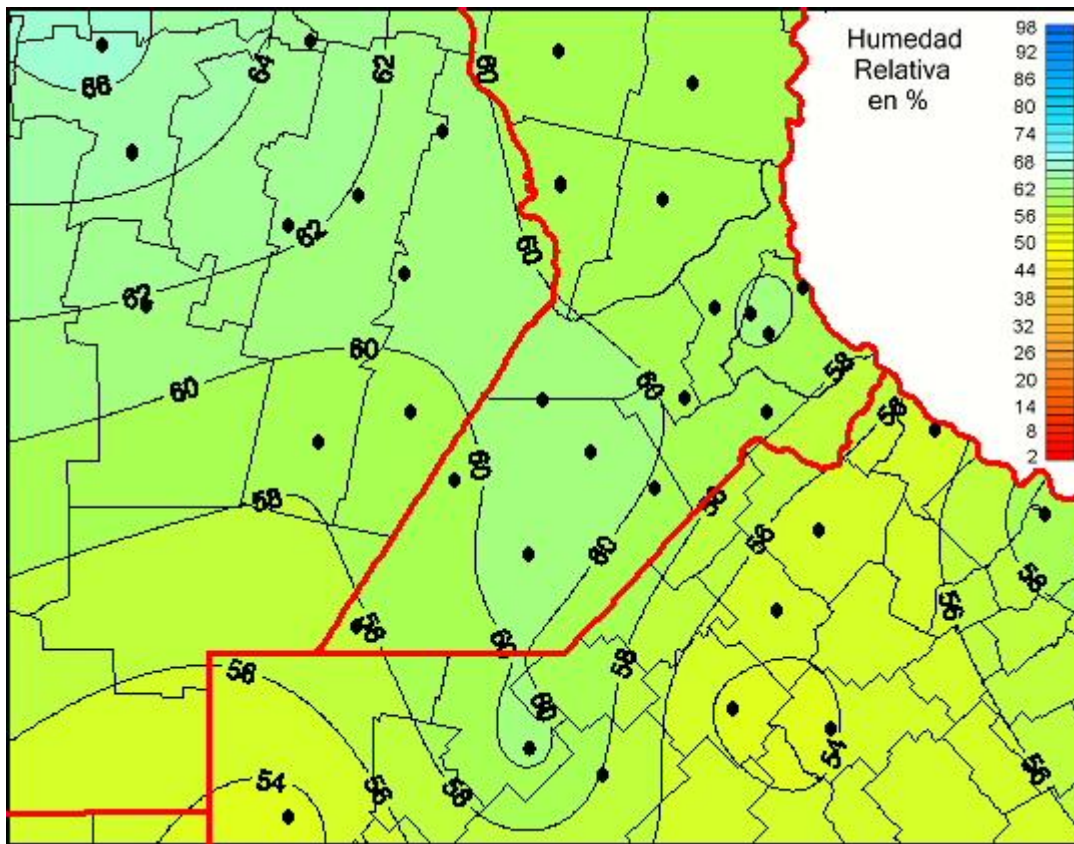

## Humedad Relativa

Mapa de humedad relativa de las las últimas 72 horas.  
(Desde las 8:00AM hasta las 8:00AM). Se actualiza a las 10:00hs.