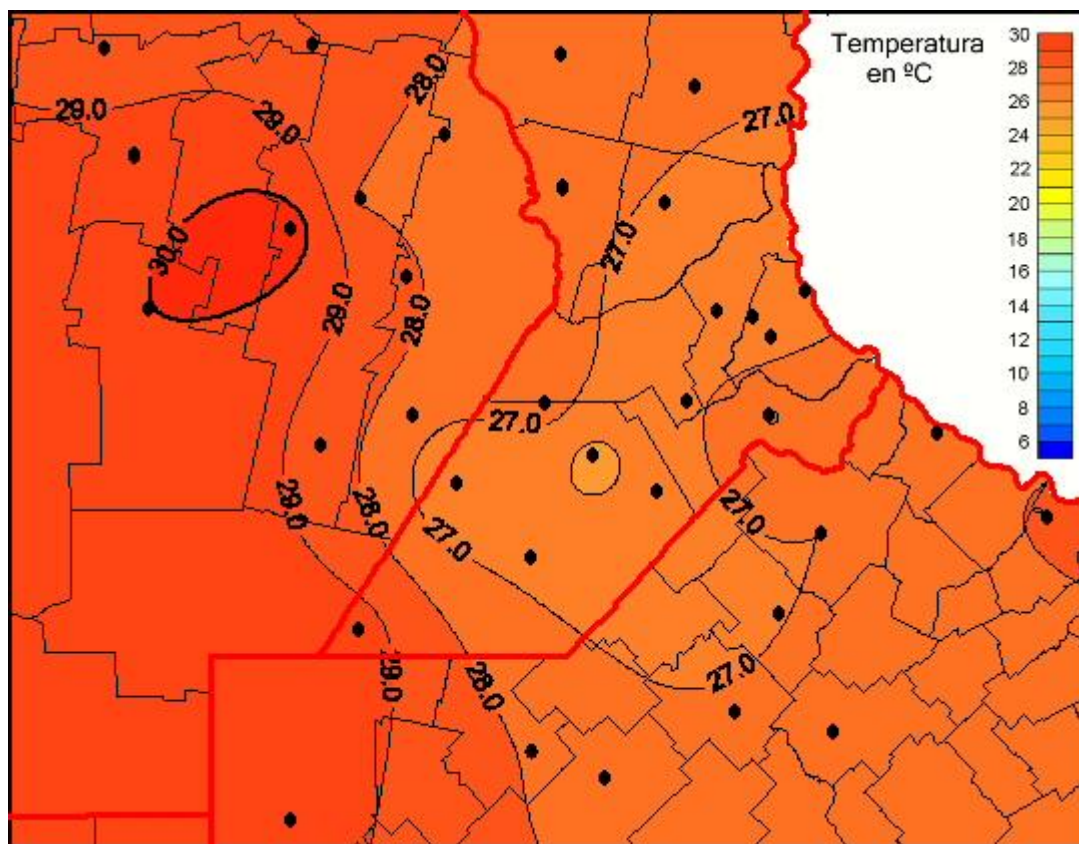

Temperaturas Medias

Mapa de temperaturas medias de las últimas 24 horas.
(Desde las 8:00AM hasta las 8:00AM). Se actualiza a las 10:00hs.