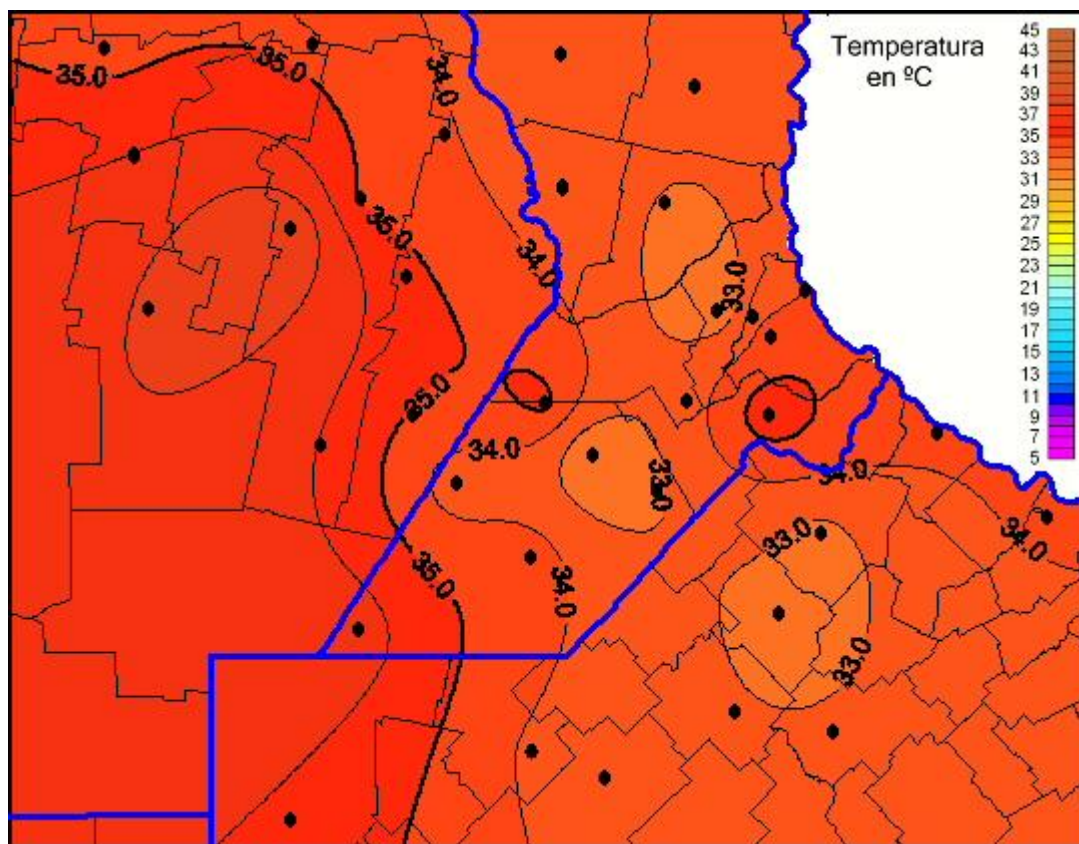

Temperaturas Máximas

Mapa de temperaturas máximas de las últimas 24 horas.
(Desde las 8:00AM hasta las 8:00AM). Se actualiza a las 10:00hs.