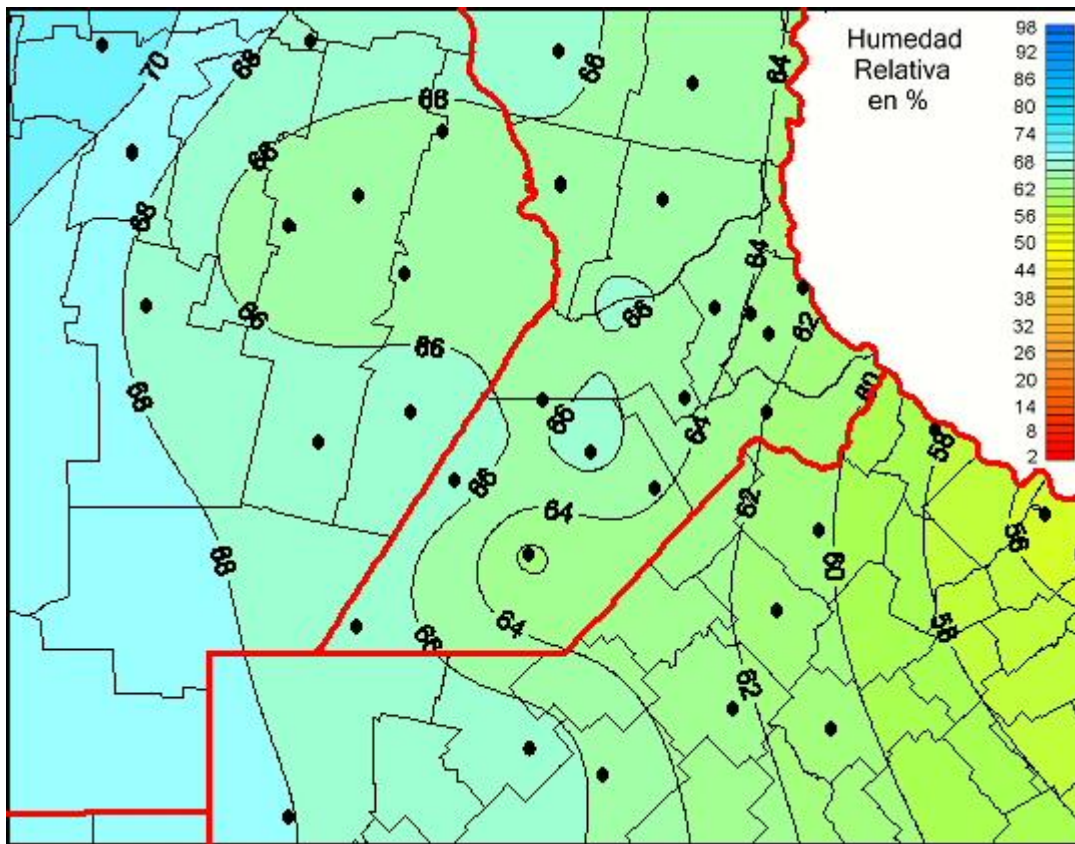

Humedad Relativa

Mapa de humedad relativa de las las últimas 24 horas.
(Desde las 8:00AM hasta las 8:00AM). Se actualiza a las 10:00hs.