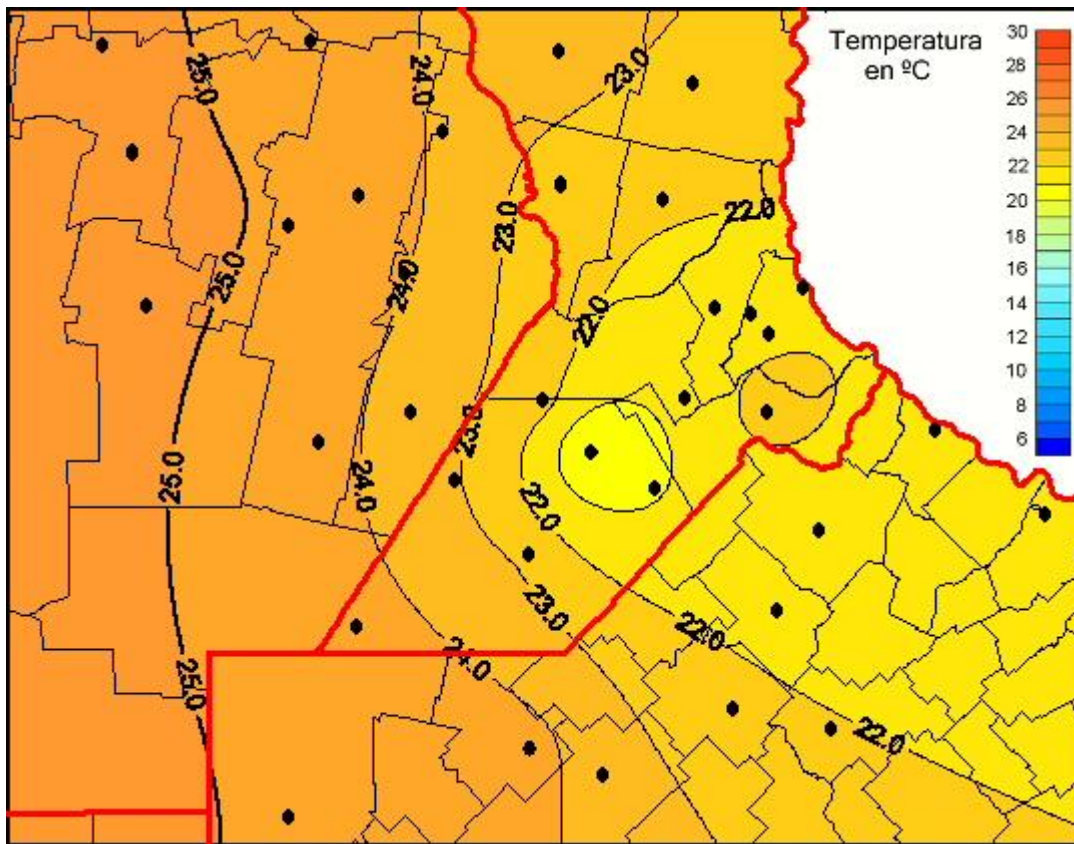

Temperaturas Medias

Mapa de temperaturas medias de las últimas 24 horas.
(Desde las 8:00AM hasta las 8:00AM). Se actualiza a las 10:00hs.