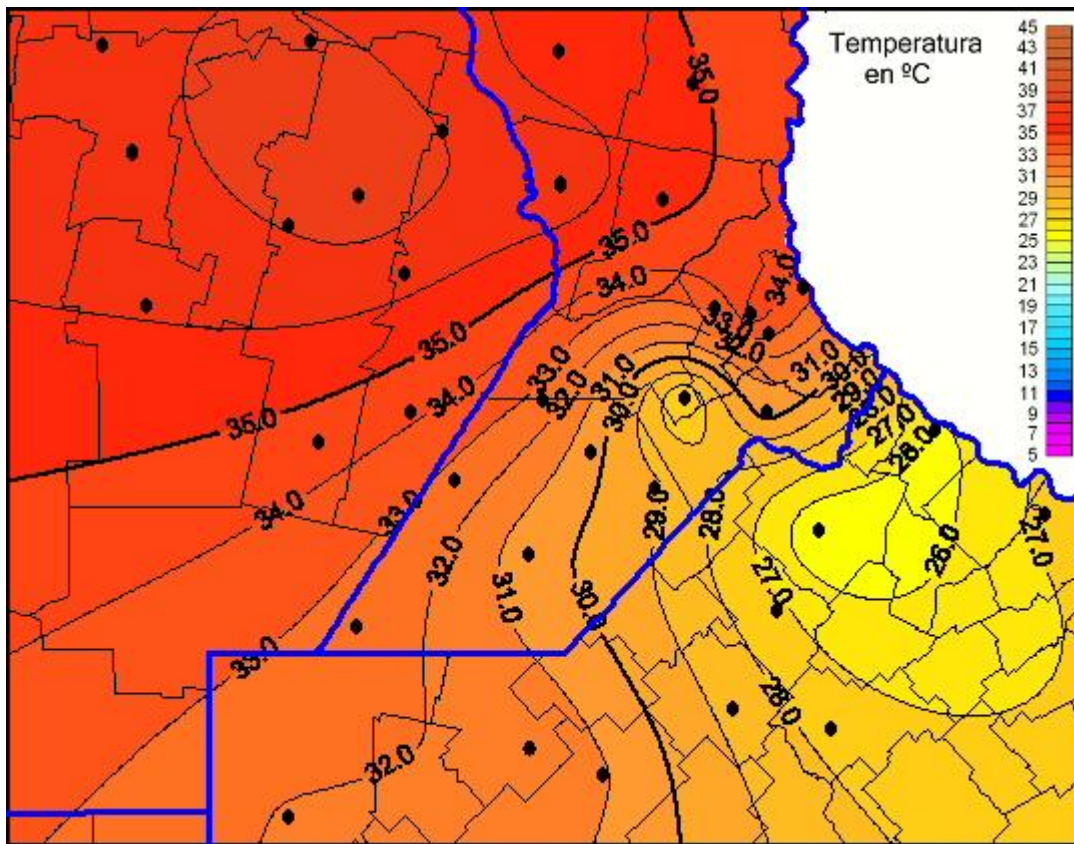

Temperaturas Máximas

Mapa de temperaturas máximas de las últimas 24 horas.
(Desde las 8:00AM hasta las 8:00AM). Se actualiza a las 10:00hs.