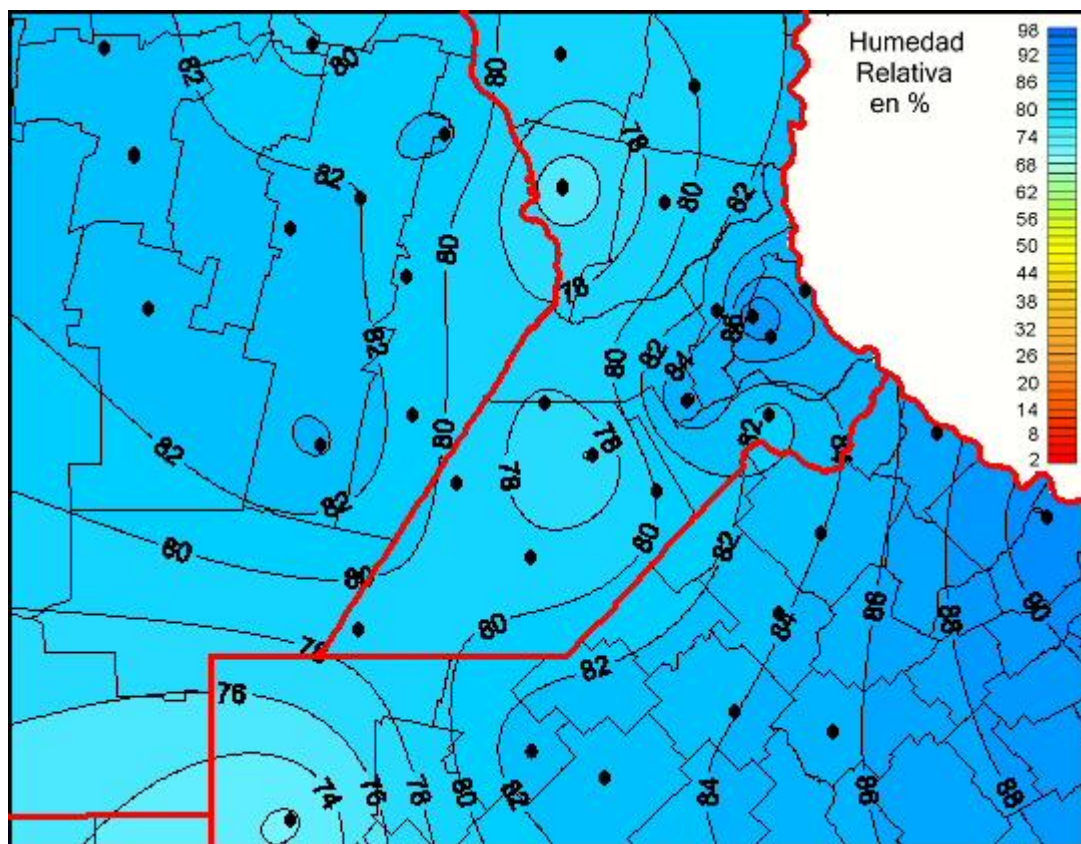

Humedad Relativa

Mapa de humedad relativa de las últimas 24 horas.
(Desde las 8:00AM hasta las 8:00AM). Se actualiza a las 10:00hs.