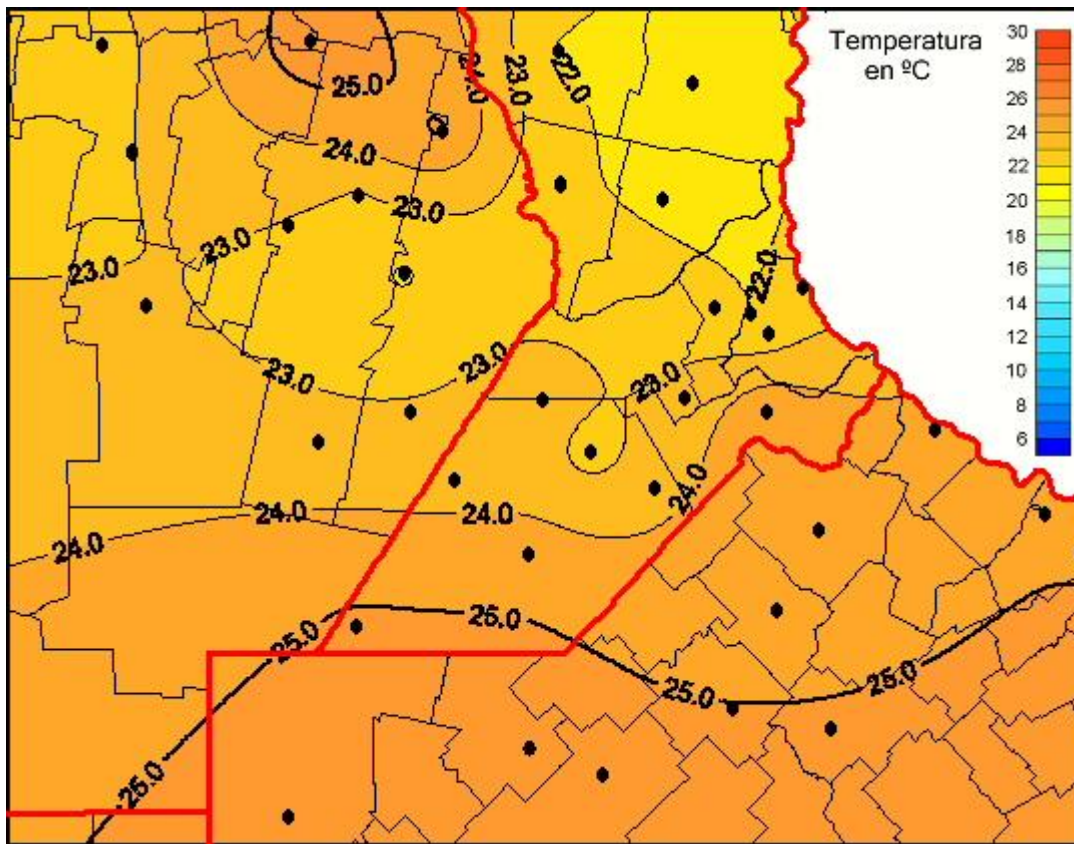

Temperaturas Medias

Mapa de temperaturas medias de las las últimas 24 horas.
(Desde las 8:00AM hasta las 8:00AM). Se actualiza a las 10:00hs.