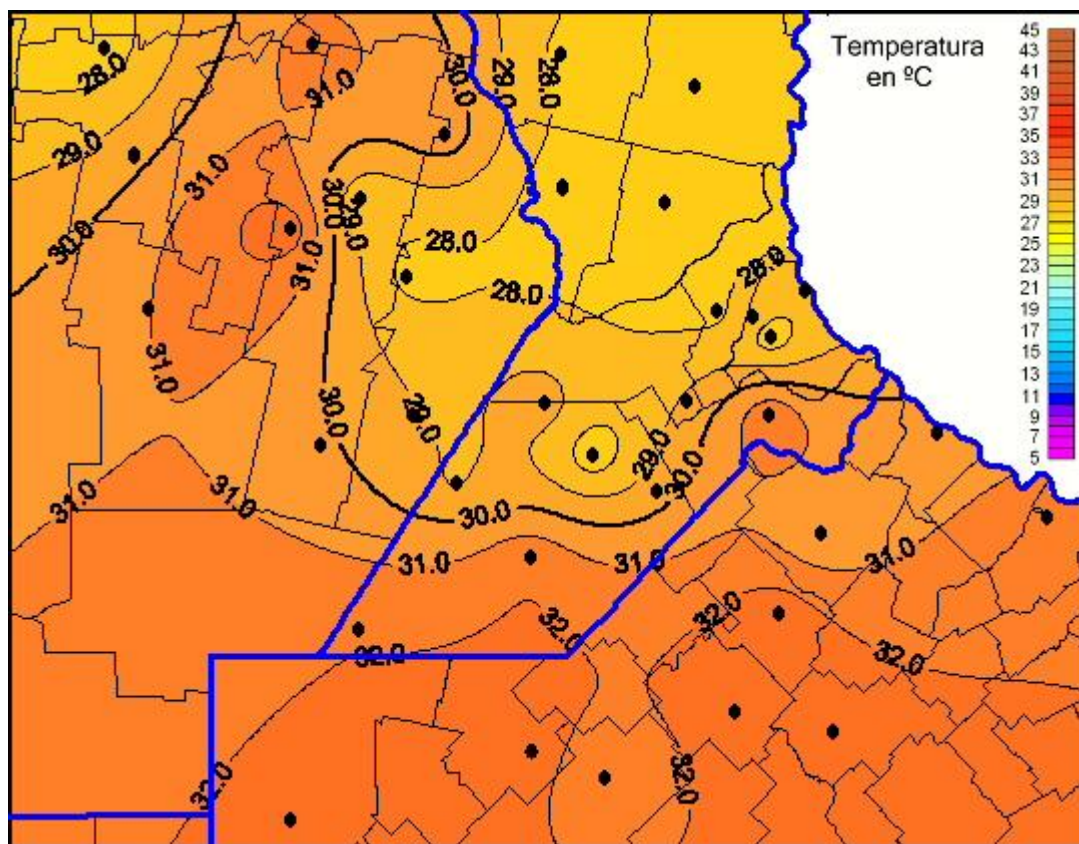

## Temperaturas Máximas

Mapa de temperaturas máximas de las últimas 24 horas.  
(Desde las 8:00AM hasta las 8:00AM). Se actualiza a las 10:00hs.