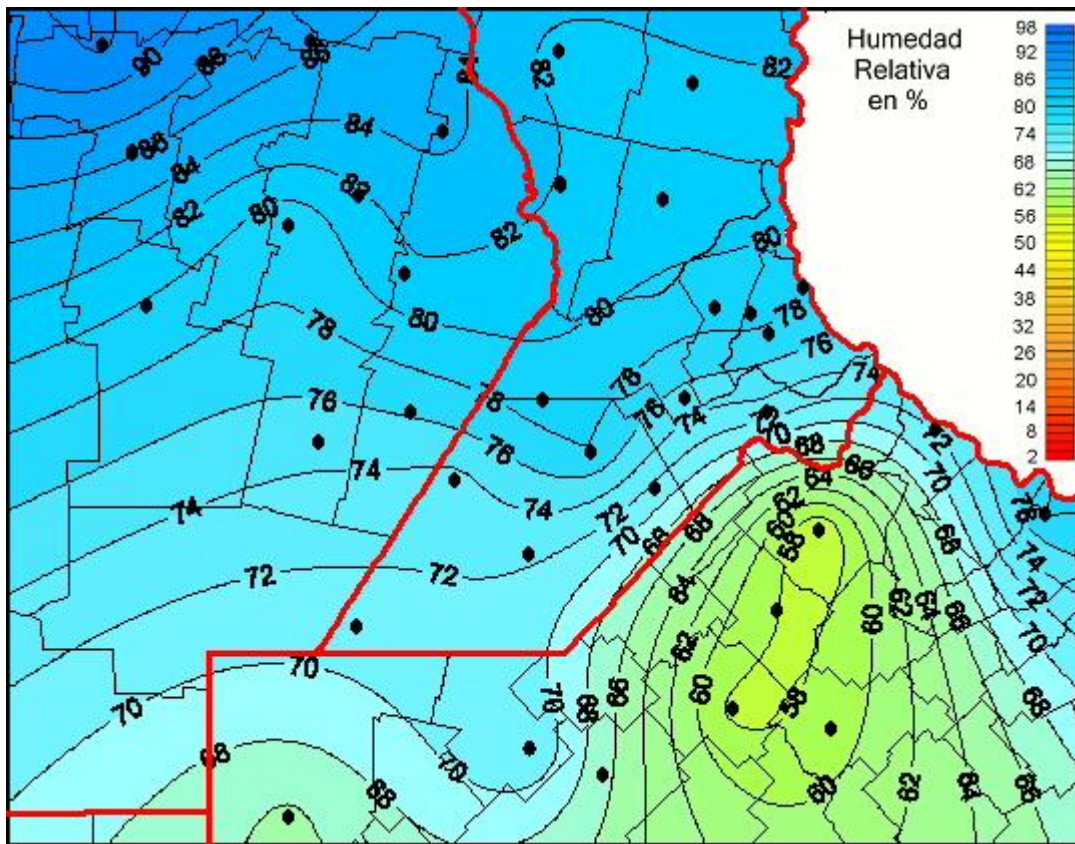

Humedad Relativa

Mapa de humedad relativa de las últimas 24 horas.
(Desde las 8:00AM hasta las 8:00AM). Se actualiza a las 10:00hs.