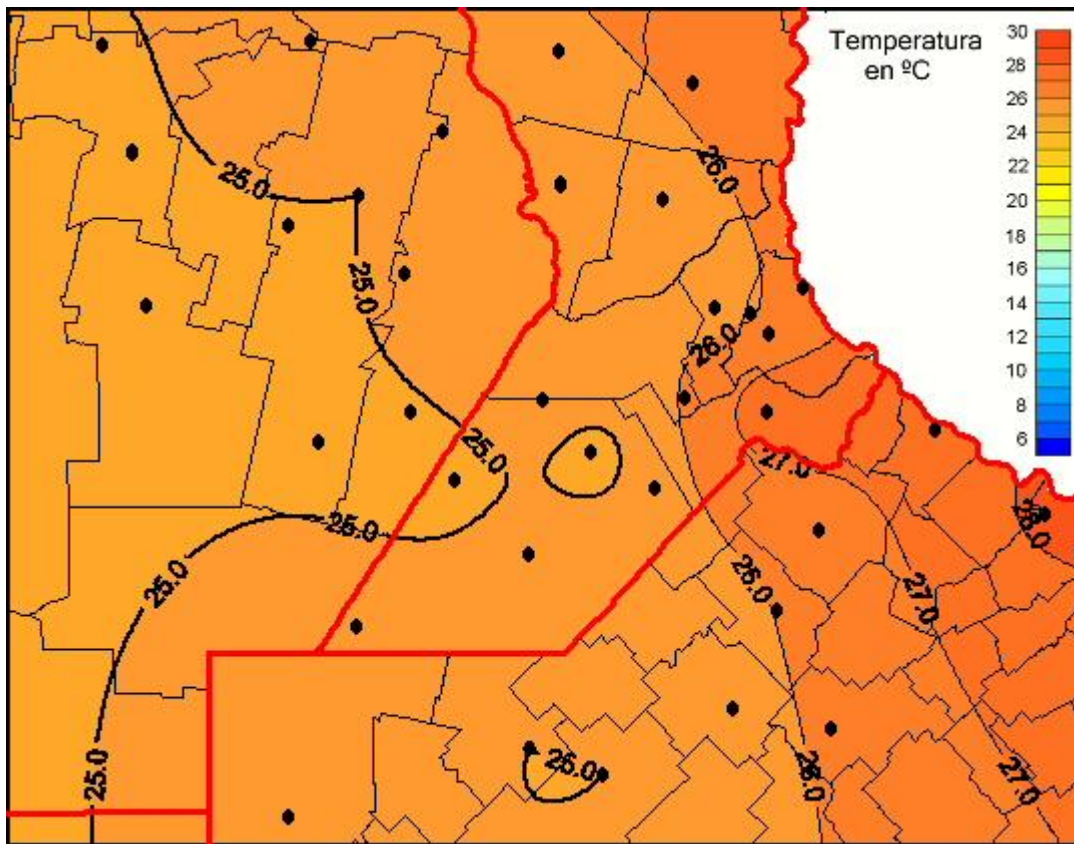

Temperaturas Medias

Mapa de temperaturas medias de las las últimas 24 horas.
(Desde las 8:00AM hasta las 8:00AM). Se actualiza a las 10:00hs.