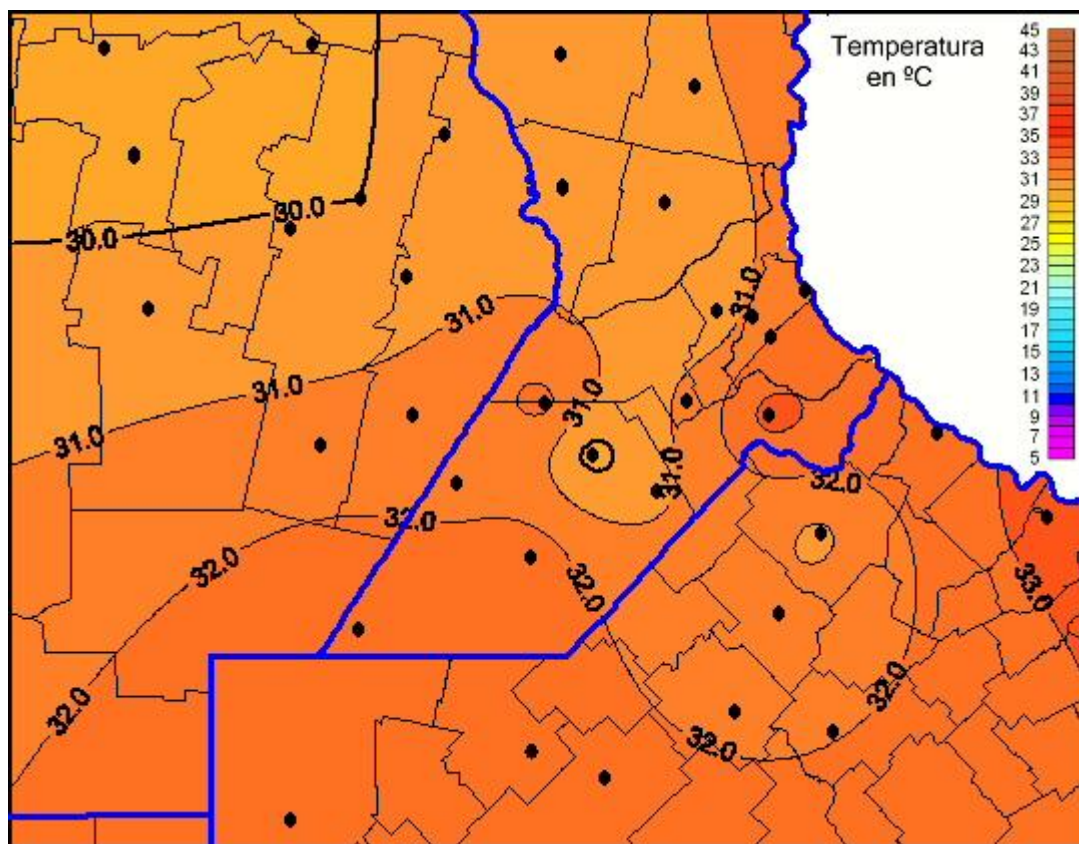

## Temperaturas Máximas

Mapa de temperaturas máximas de las últimas 24 horas.  
(Desde las 8:00AM hasta las 8:00AM). Se actualiza a las 10:00hs.