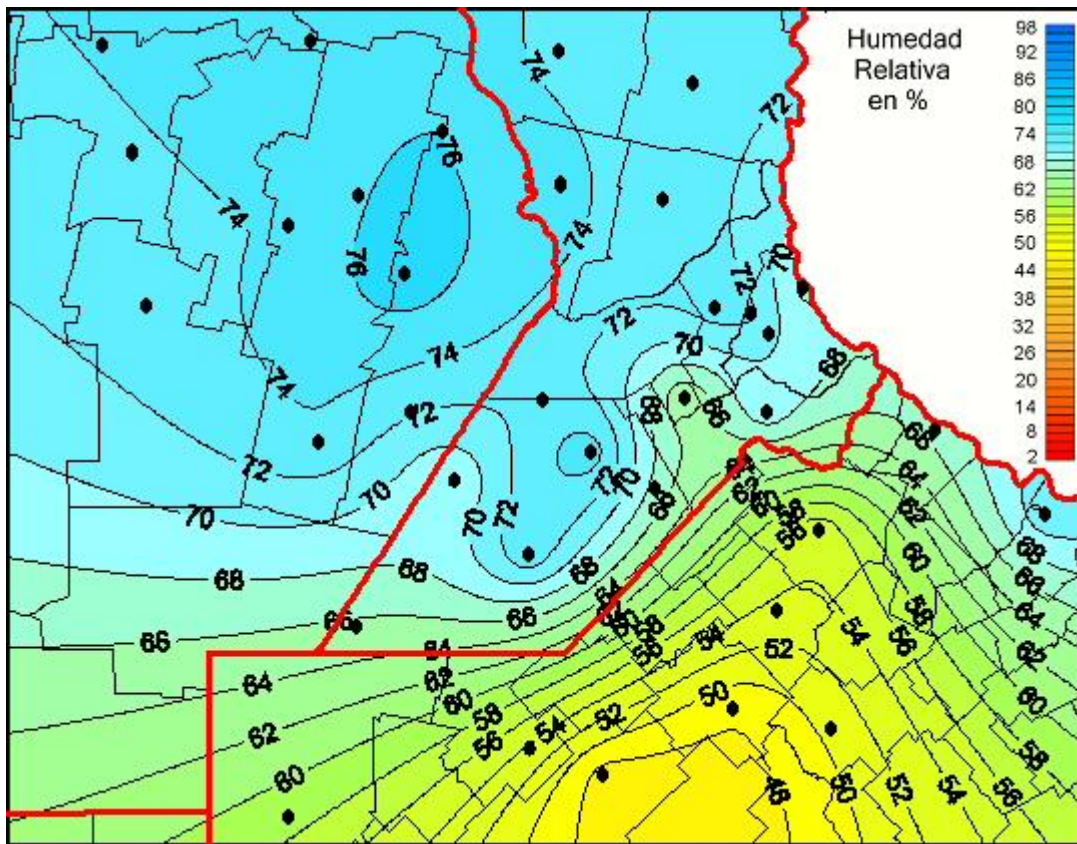

Humedad Relativa

Mapa de humedad relativa de las las últimas 24 horas.
(Desde las 8:00AM hasta las 8:00AM). Se actualiza a las 10:00hs.