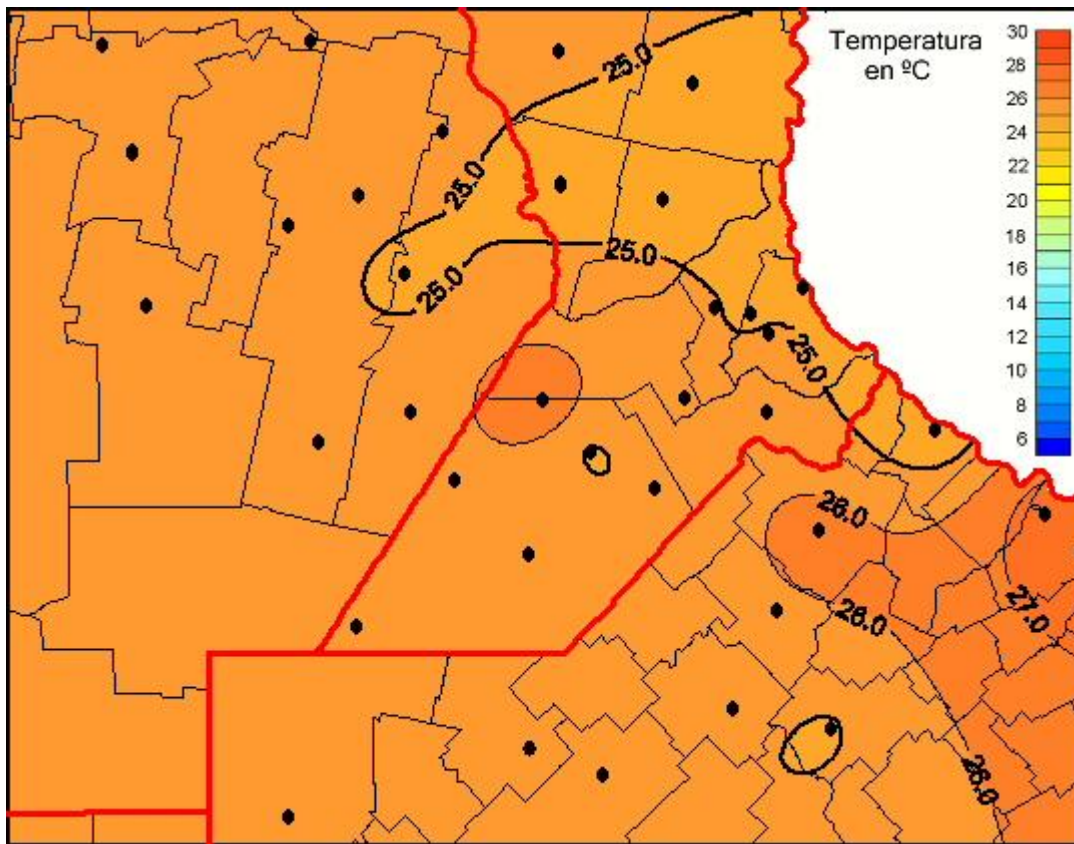

Temperaturas Medias

Mapa de temperaturas medias de las últimas 72 horas.
(Desde las 8:00AM hasta las 8:00AM). Se actualiza a las 10:00hs.