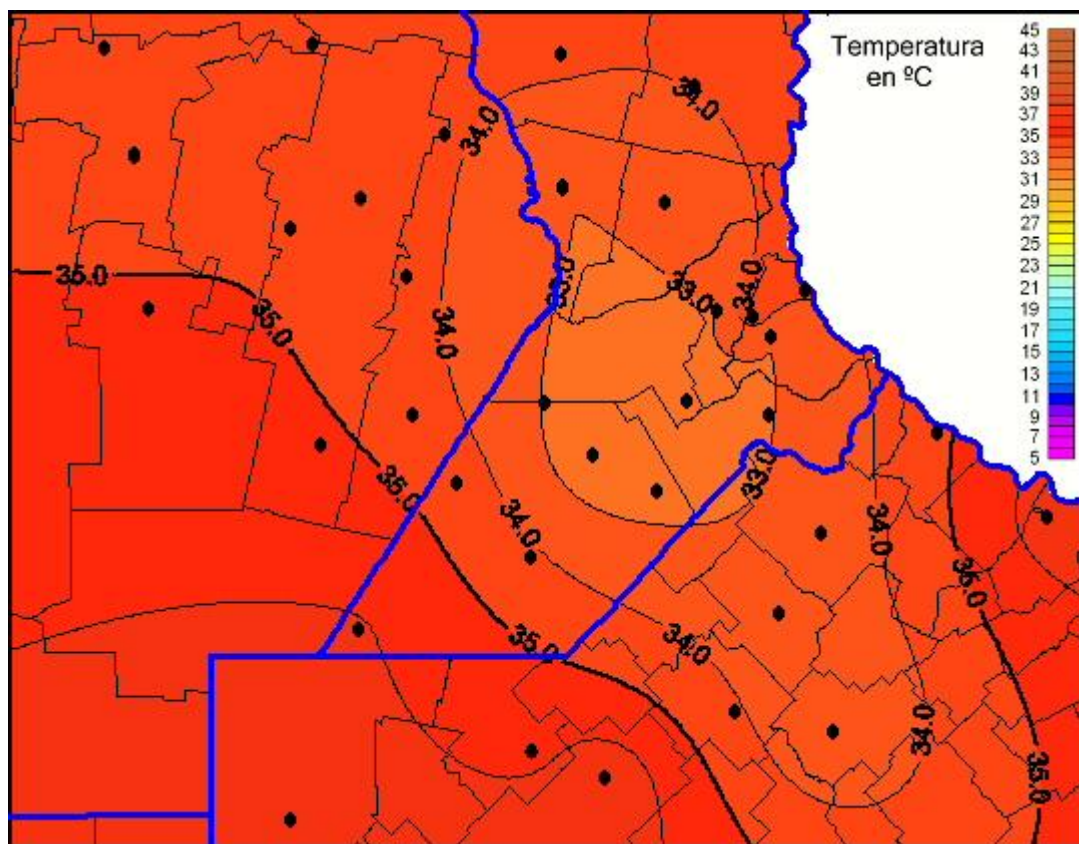

Temperaturas Máximas

Mapa de temperaturas máximas de las últimas 72 horas.
(Desde las 8:00AM hasta las 8:00AM). Se actualiza a las 10:00hs.