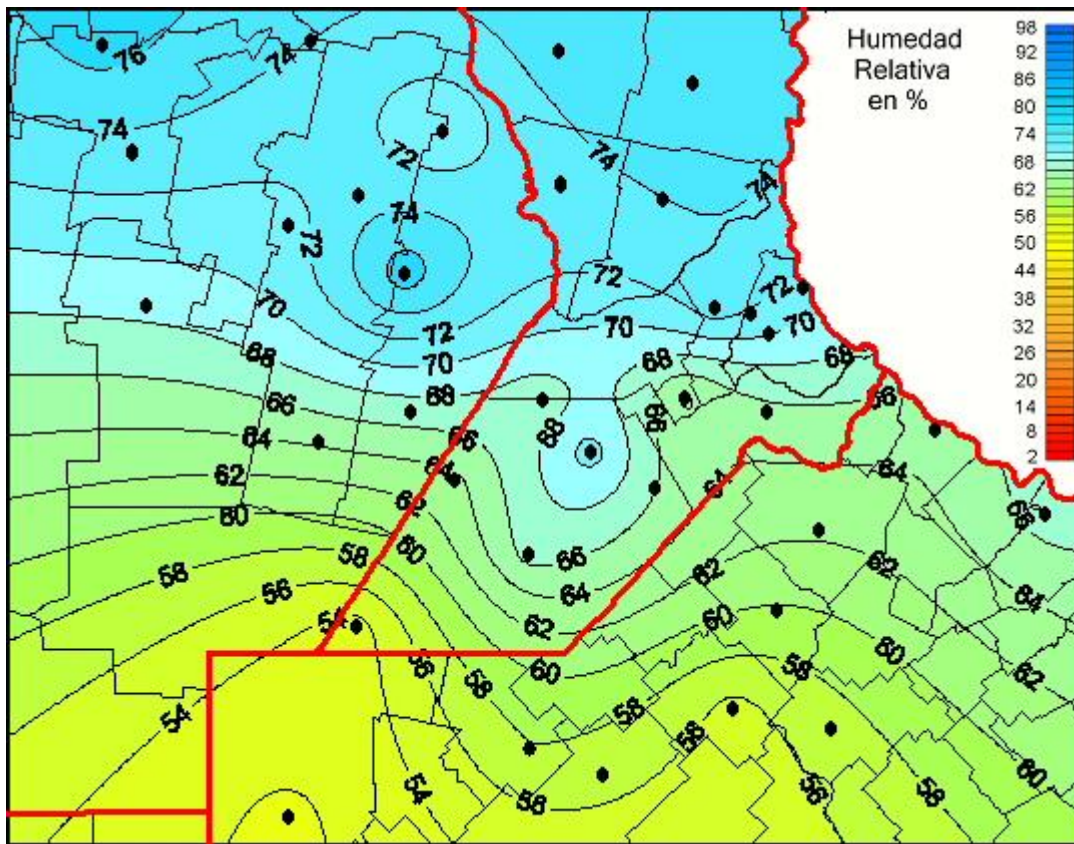

## Humedad Relativa

Mapa de humedad relativa de las últimas 72 horas.  
(Desde las 8:00AM hasta las 8:00AM). Se actualiza a las 10:00hs.