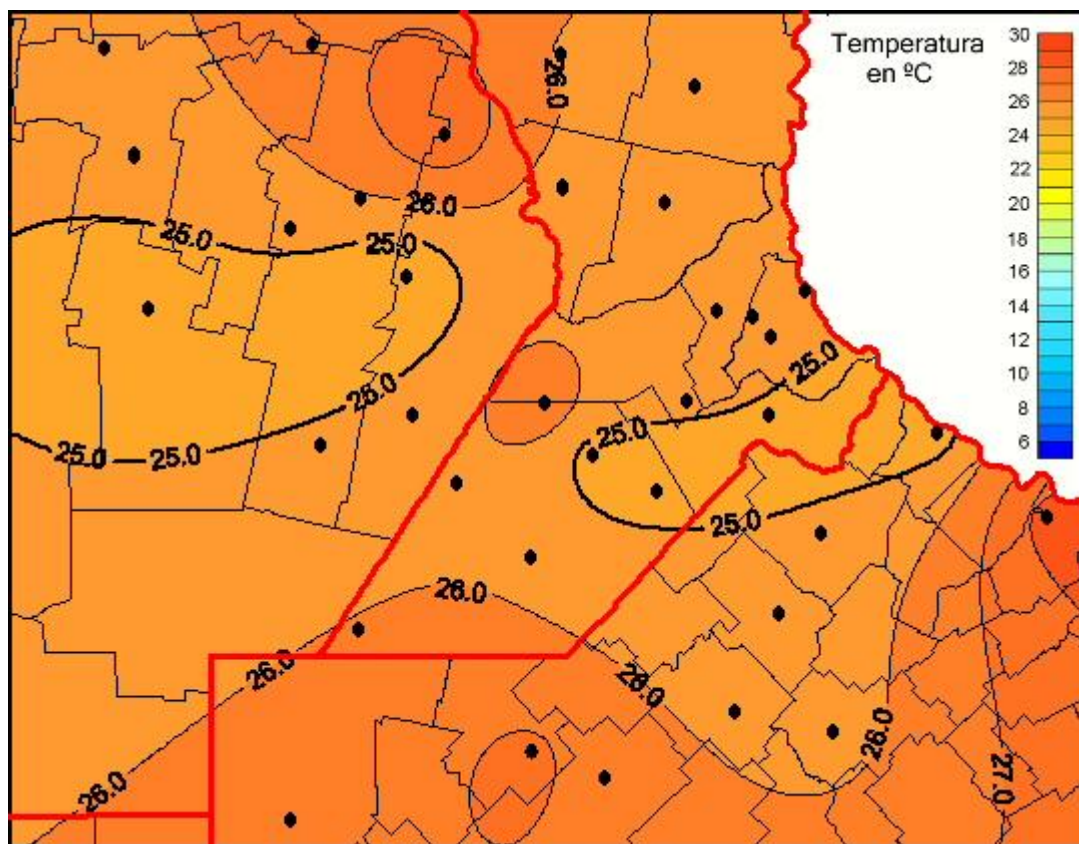

Temperaturas Medias

Mapa de temperaturas medias de las las últimas 24 horas.
(Desde las 8:00AM hasta las 8:00AM). Se actualiza a las 10:00hs.