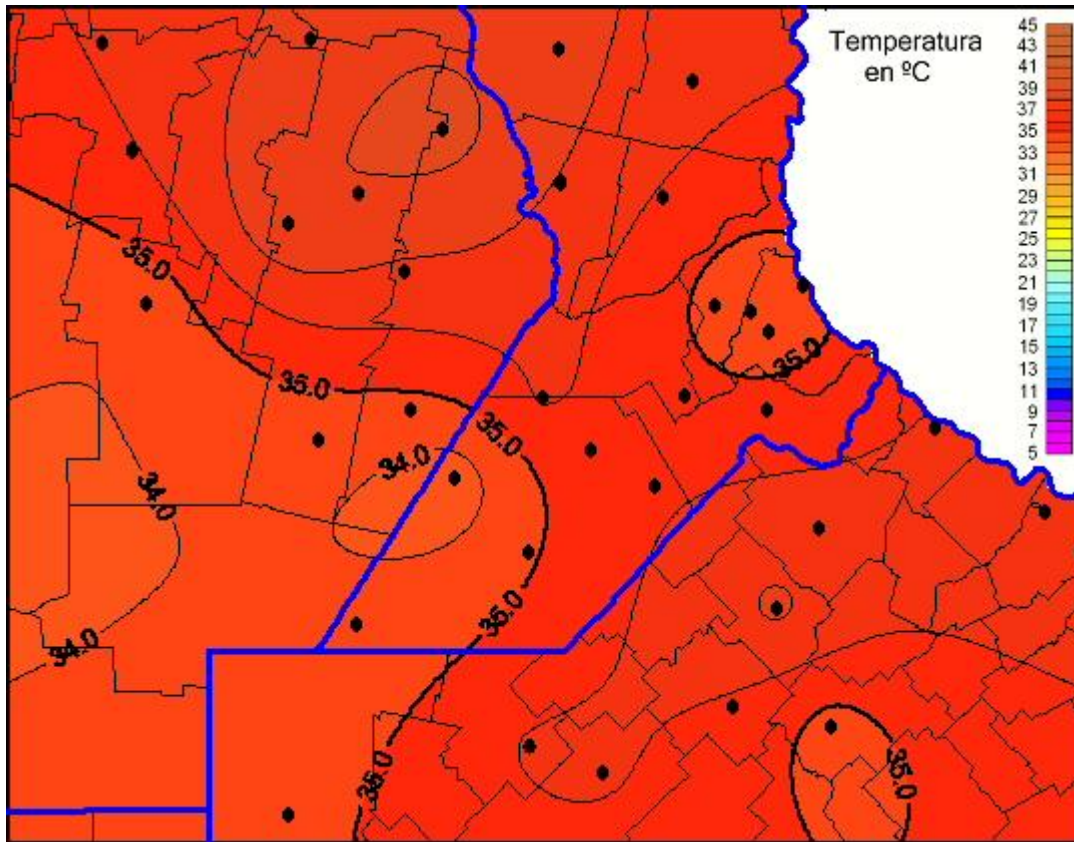

## Temperaturas Máximas

Mapa de temperaturas máximas de las últimas 24 horas.  
(Desde las 8:00AM hasta las 8:00AM). Se actualiza a las 10:00hs.