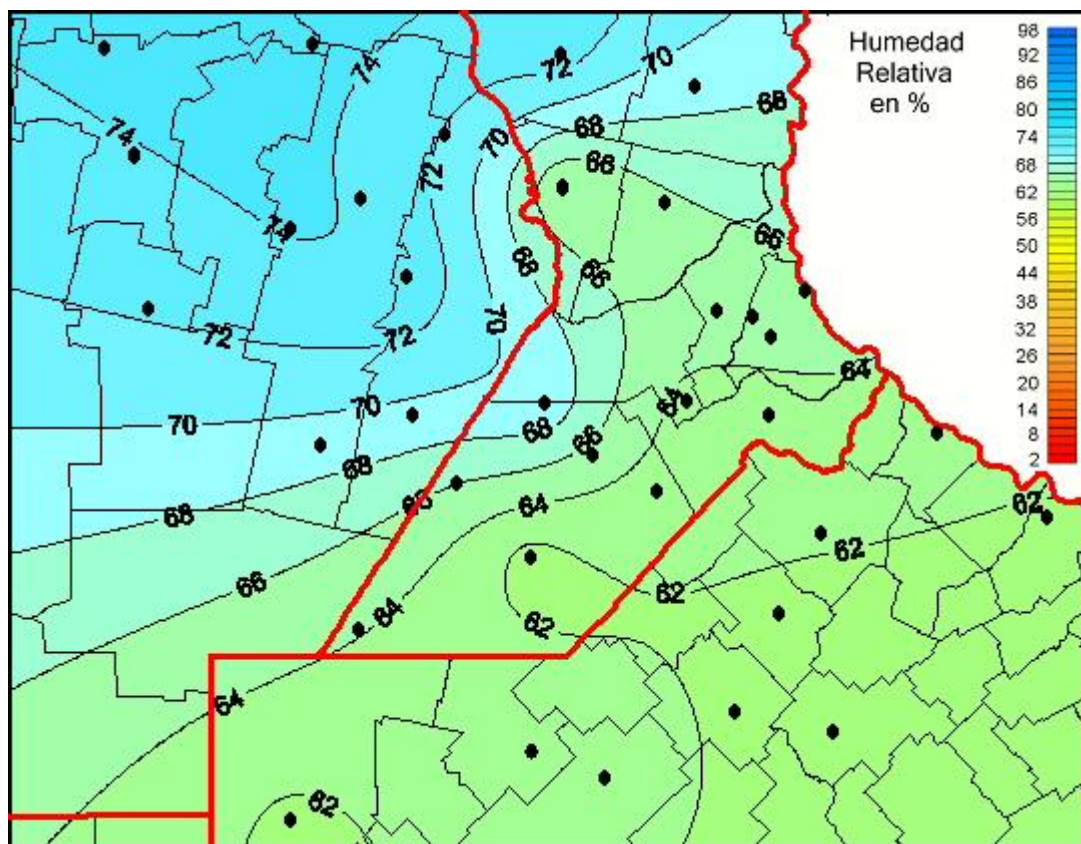

Humedad Relativa

Mapa de humedad relativa de las últimas 24 horas.
(Desde las 8:00AM hasta las 8:00AM). Se actualiza a las 10:00hs.