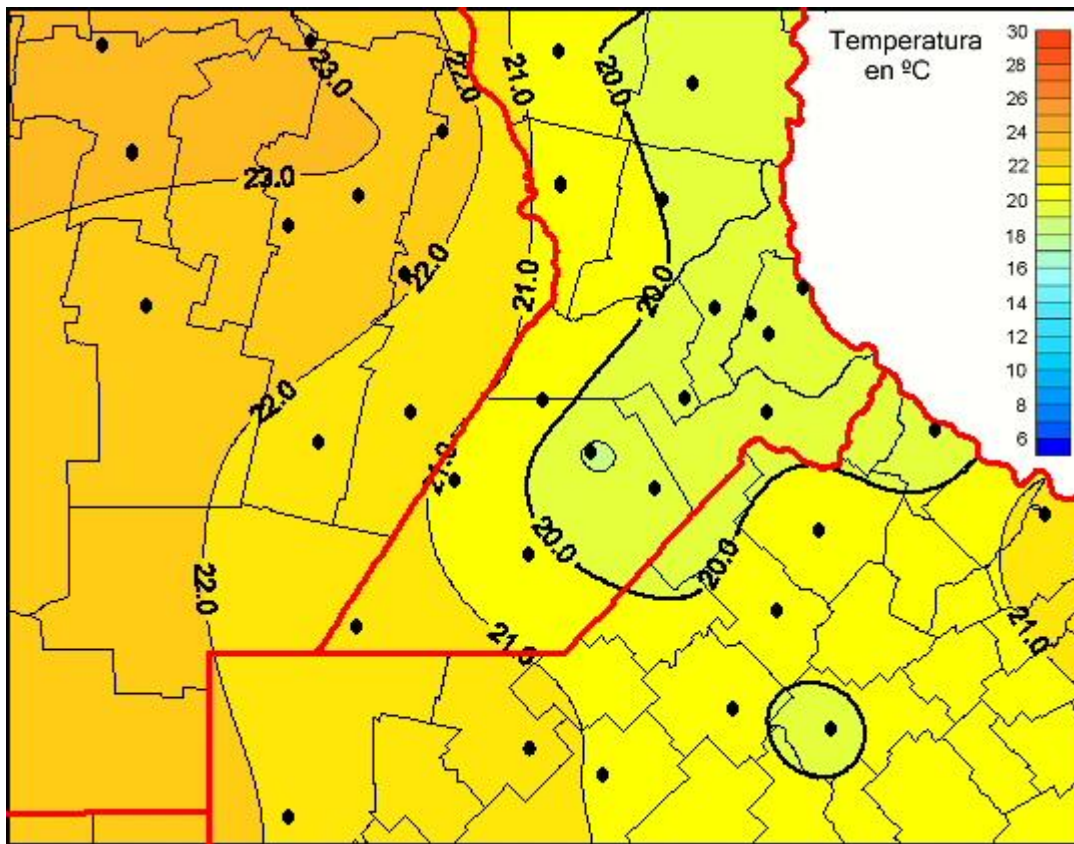

# Temperaturas Medias

Mapa de temperaturas medias de las las últimas 24 horas.  
(Desde las 8:00AM hasta las 8:00AM). Se actualiza a las 10:00hs.