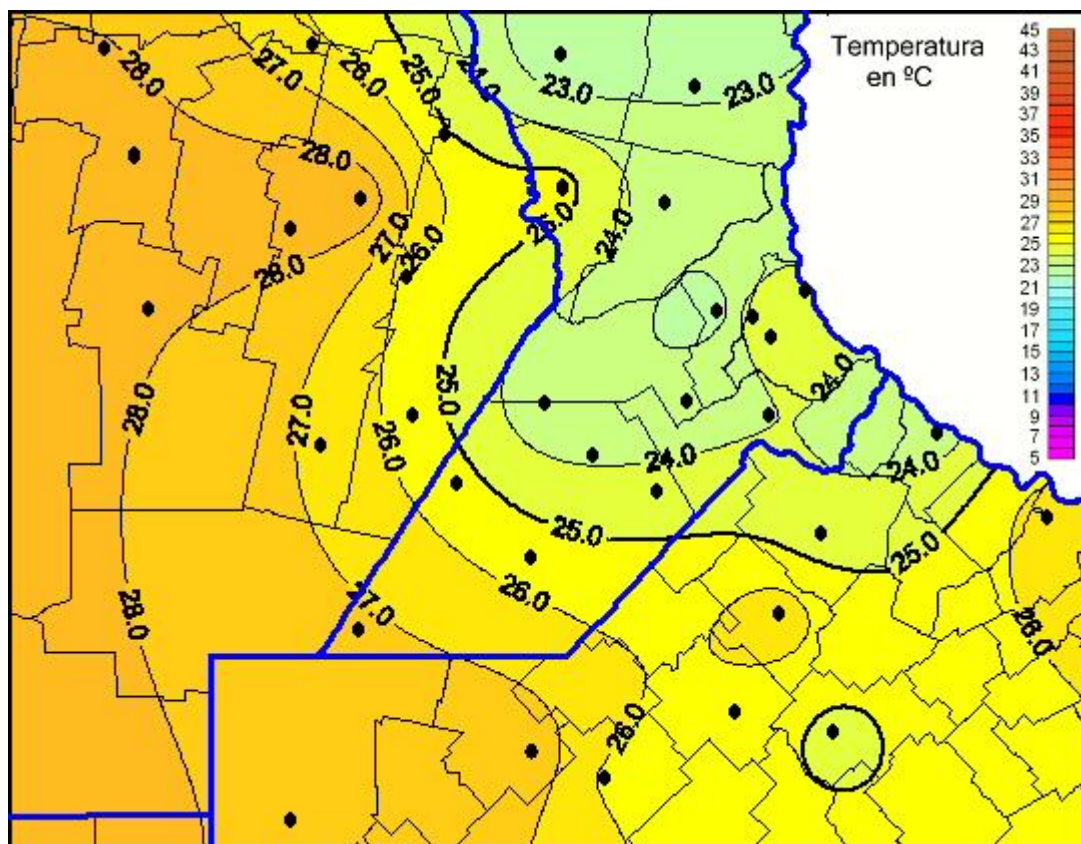

Temperaturas Máximas

Mapa de temperaturas máximas de las últimas 24 horas.
(Desde las 8:00AM hasta las 8:00AM). Se actualiza a las 10:00hs.