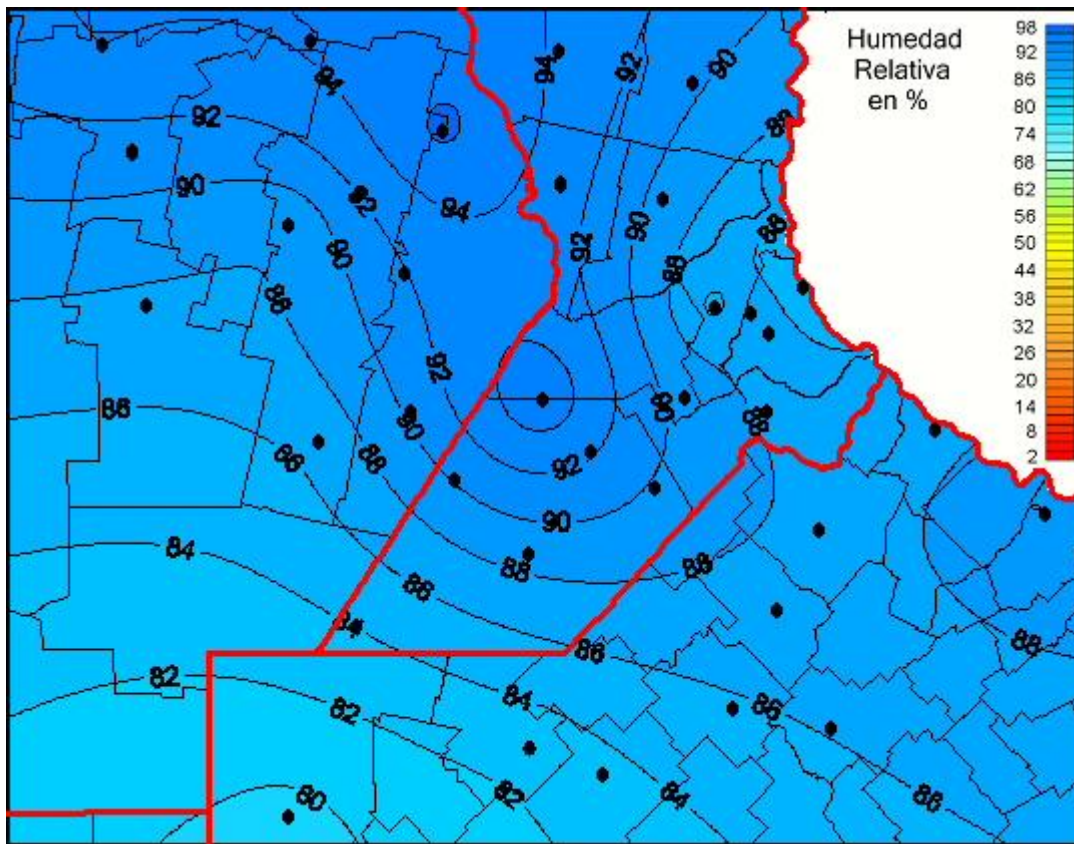

# Humedad Relativa

Mapa de humedad relativa de las las últimas 24 horas.  
(Desde las 8:00AM hasta las 8:00AM). Se actualiza a las 10:00hs.