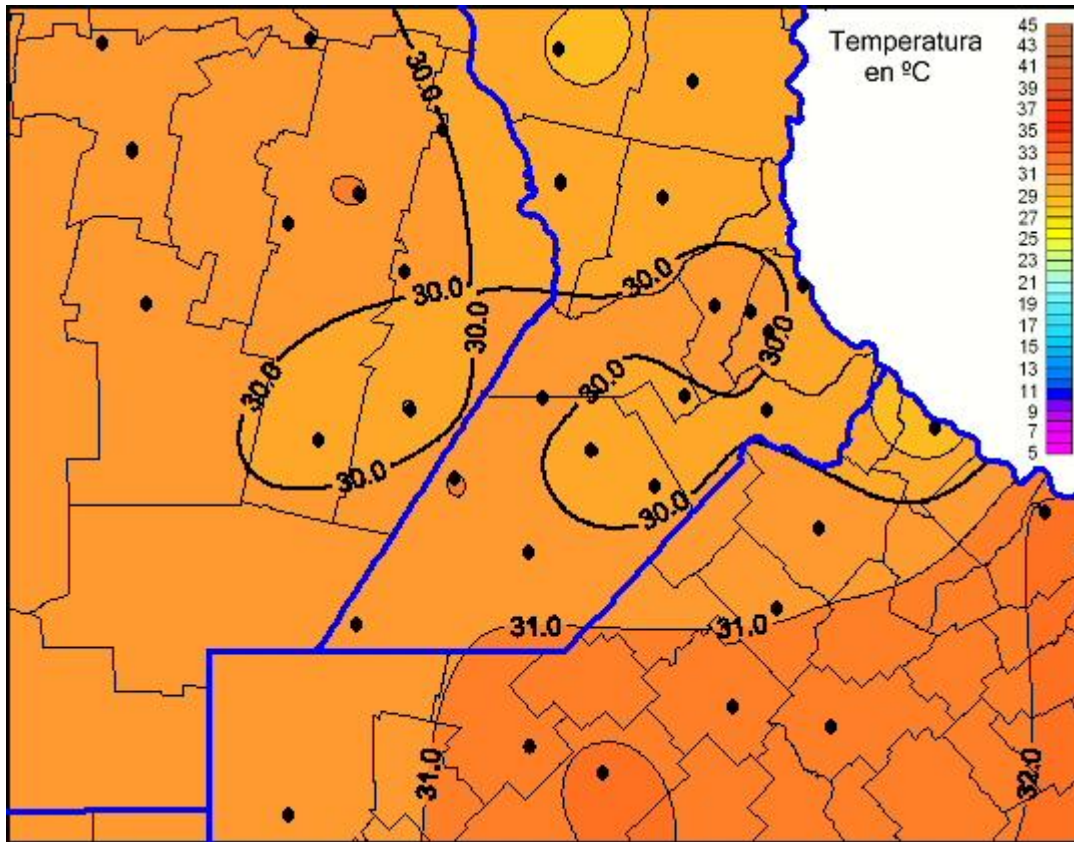

Temperaturas Máximas

Mapa de temperaturas máximas de las últimas 24 horas.
(Desde las 8:00AM hasta las 8:00AM). Se actualiza a las 10:00hs.