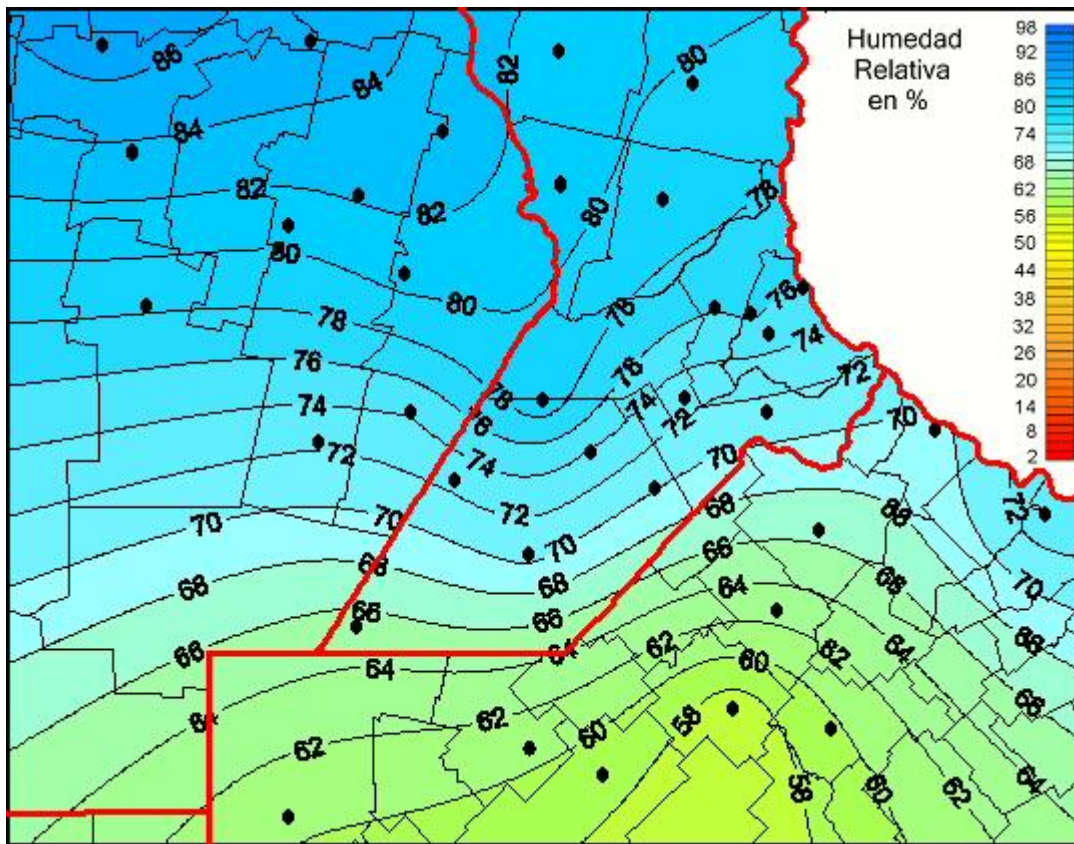

Humedad Relativa

Mapa de humedad relativa de las las últimas 24 horas.
(Desde las 8:00AM hasta las 8:00AM). Se actualiza a las 10:00hs.