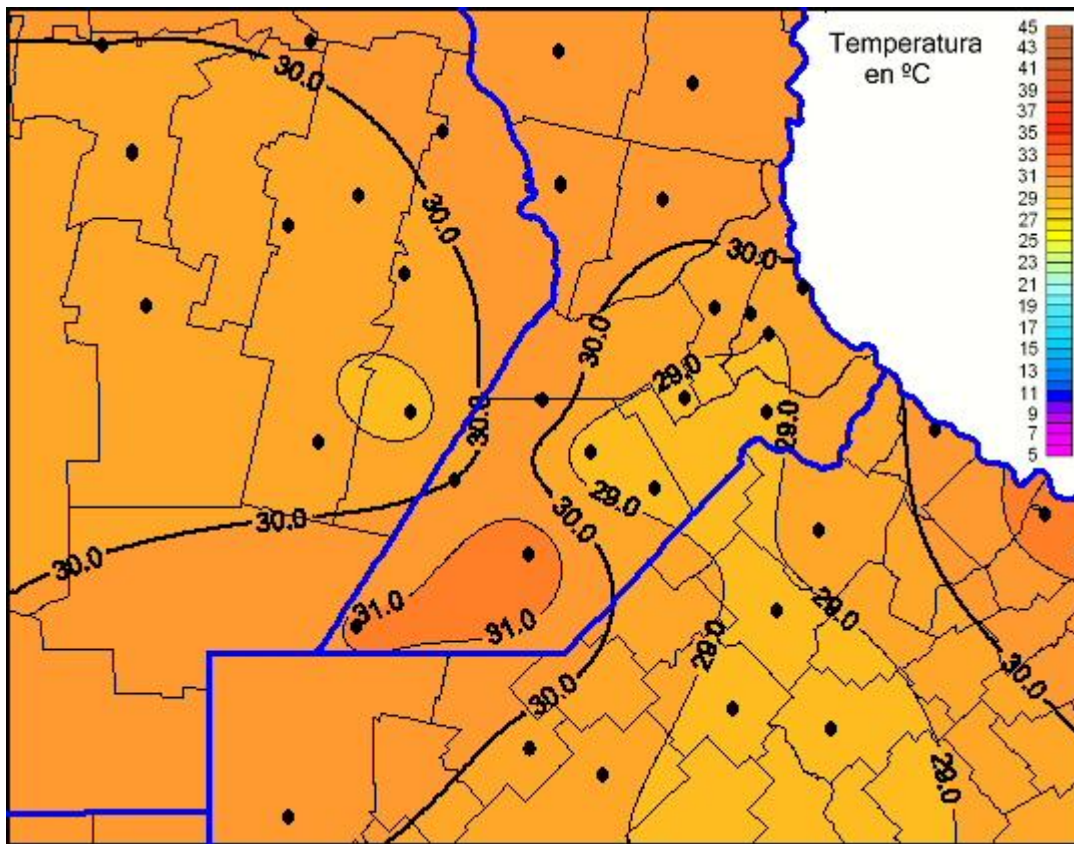

Temperaturas Máximas

Mapa de temperaturas máximas de las últimas 24 horas.
(Desde las 8:00AM hasta las 8:00AM). Se actualiza a las 10:00hs.