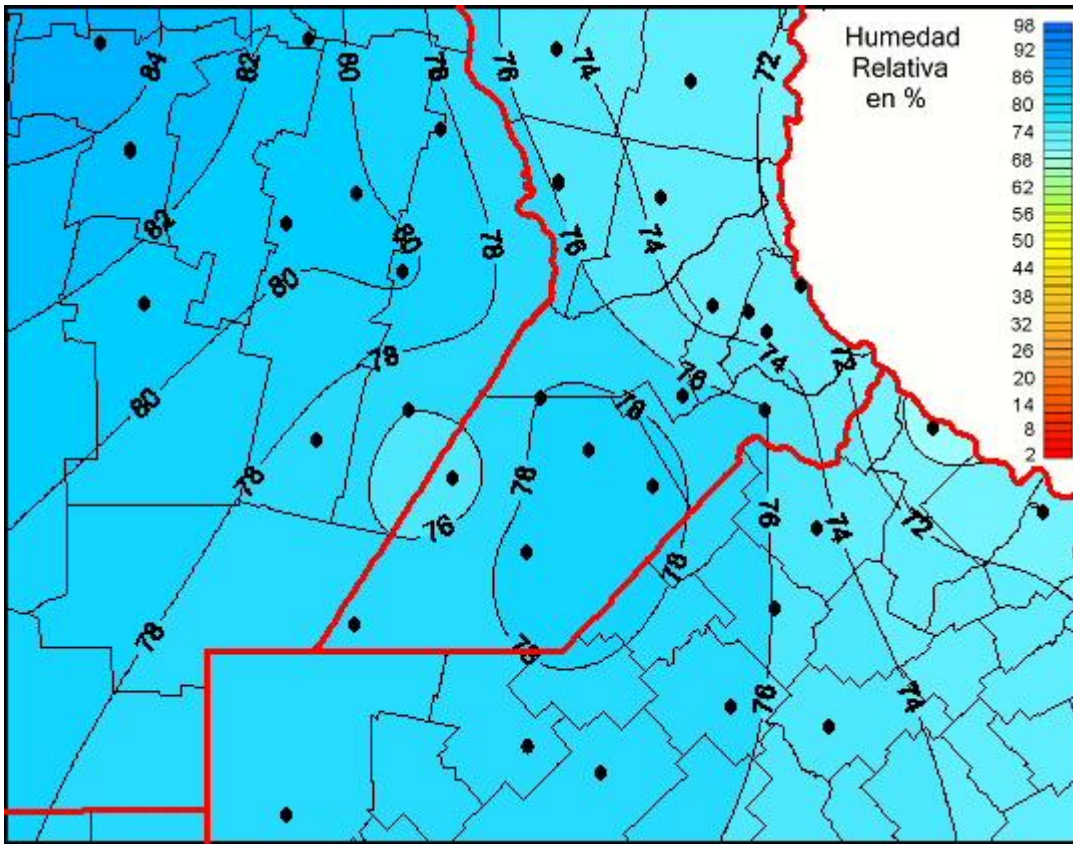

Humedad Relativa

Mapa de humedad relativa de las las últimas 24 horas.
(Desde las 8:00AM hasta las 8:00AM). Se actualiza a las 10:00hs.