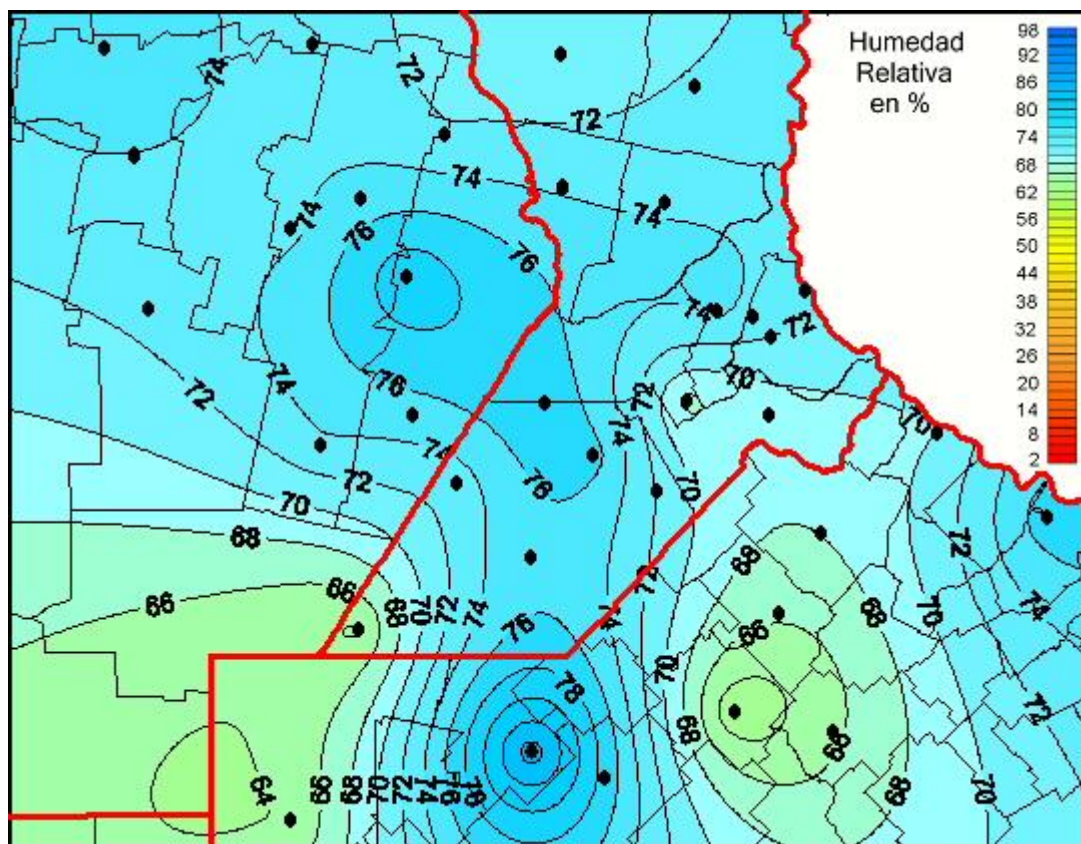

Humedad Relativa

Mapa de humedad relativa de las últimas 72 horas.
(Desde las 8:00AM hasta las 8:00AM). Se actualiza a las 10:00hs.