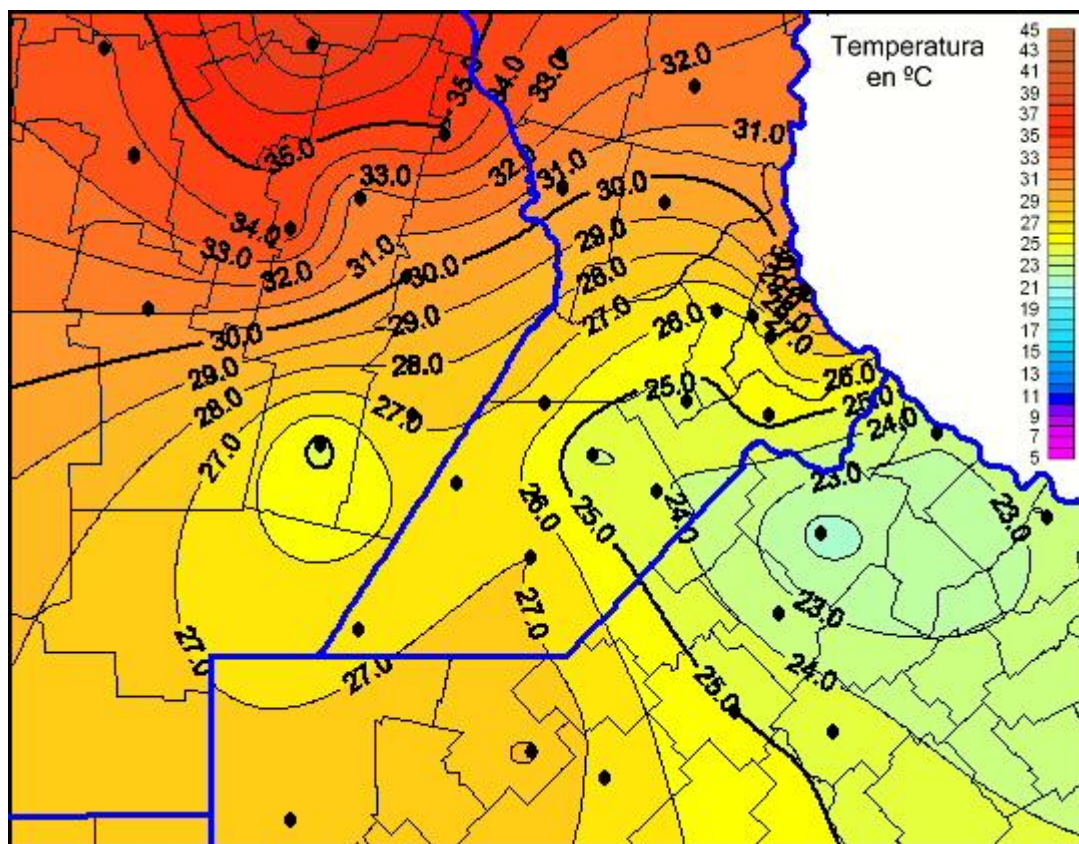

Temperaturas Máximas

Mapa de temperaturas máximas de las últimas 24 horas.
(Desde las 8:00AM hasta las 8:00AM). Se actualiza a las 10:00hs.