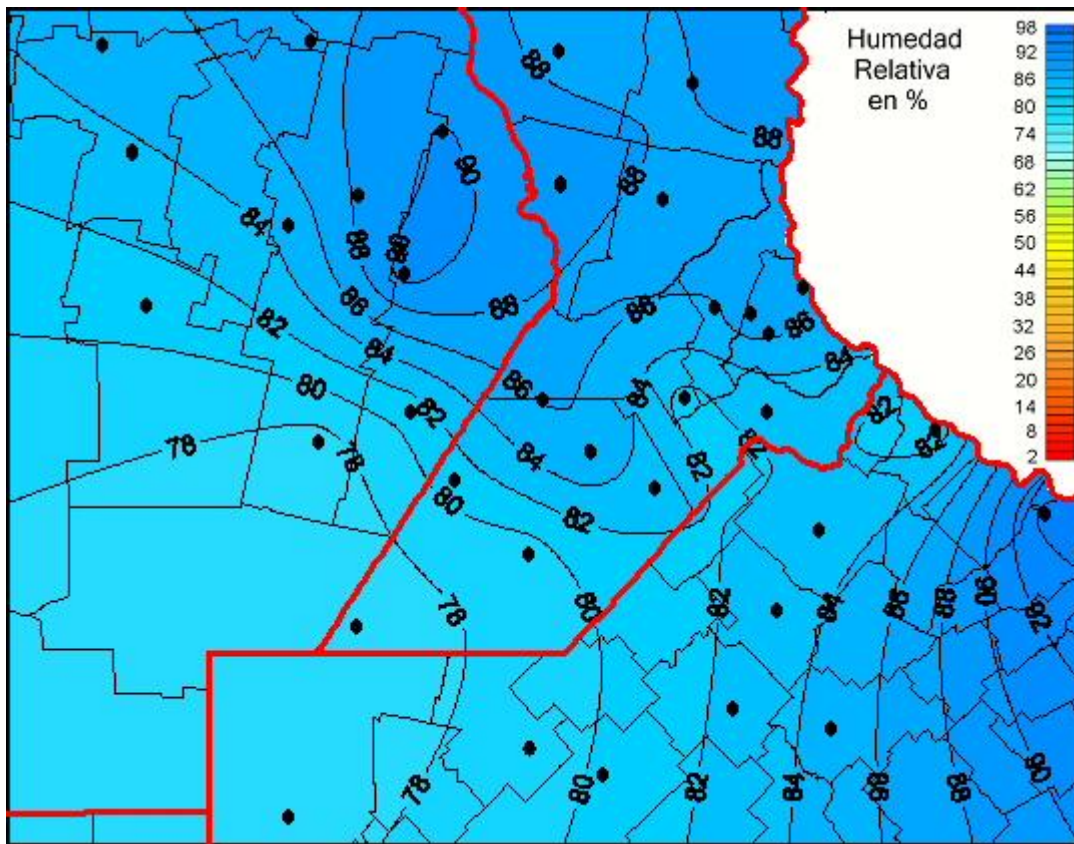

Humedad Relativa

Mapa de humedad relativa de las últimas 24 horas.
(Desde las 8:00AM hasta las 8:00AM). Se actualiza a las 10:00hs.