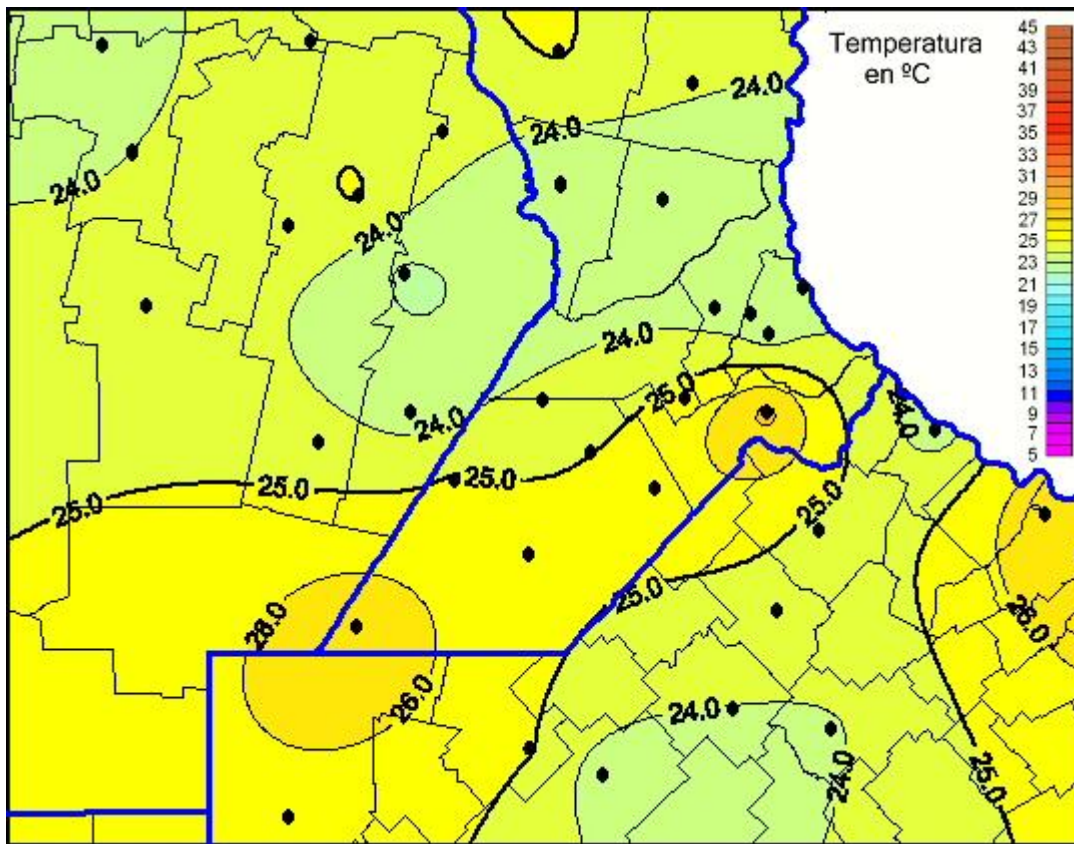

Temperaturas Máximas

Mapa de temperaturas máximas de las últimas 24 horas.
(Desde las 8:00AM hasta las 8:00AM). Se actualiza a las 10:00hs.