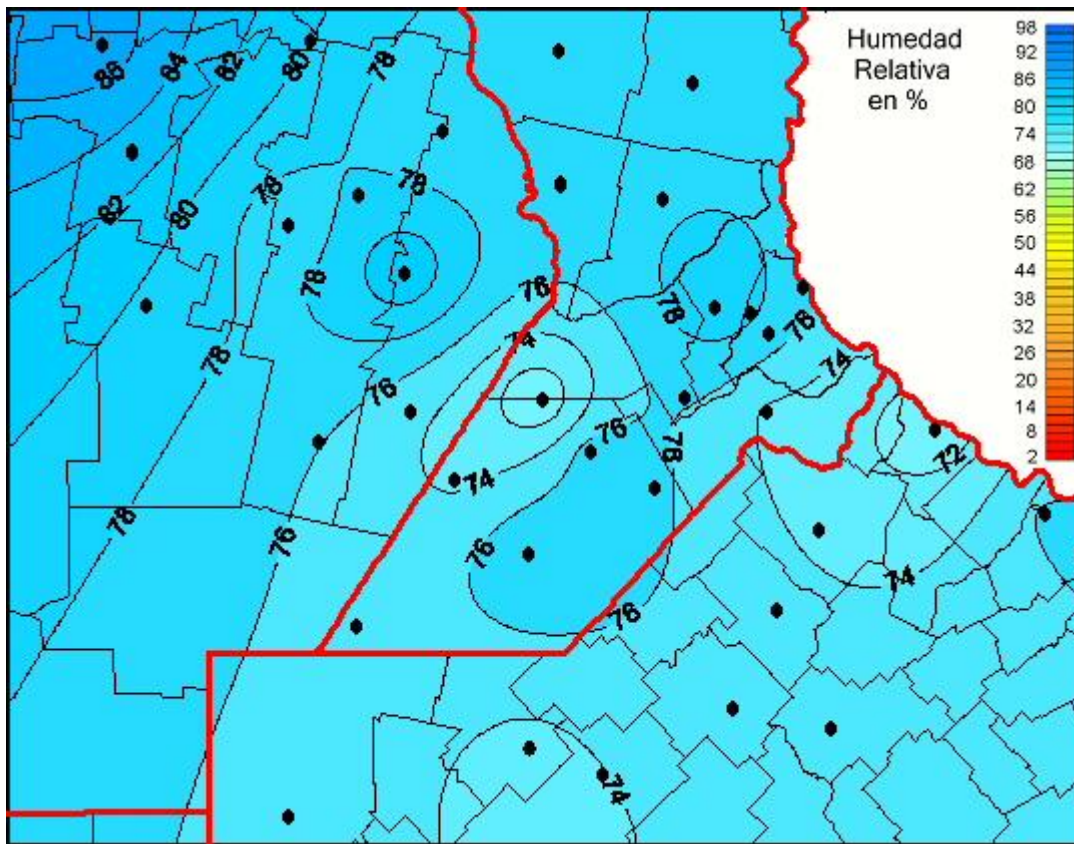

Humedad Relativa

Mapa de humedad relativa de las las últimas 24 horas.
(Desde las 8:00AM hasta las 8:00AM). Se actualiza a las 10:00hs.