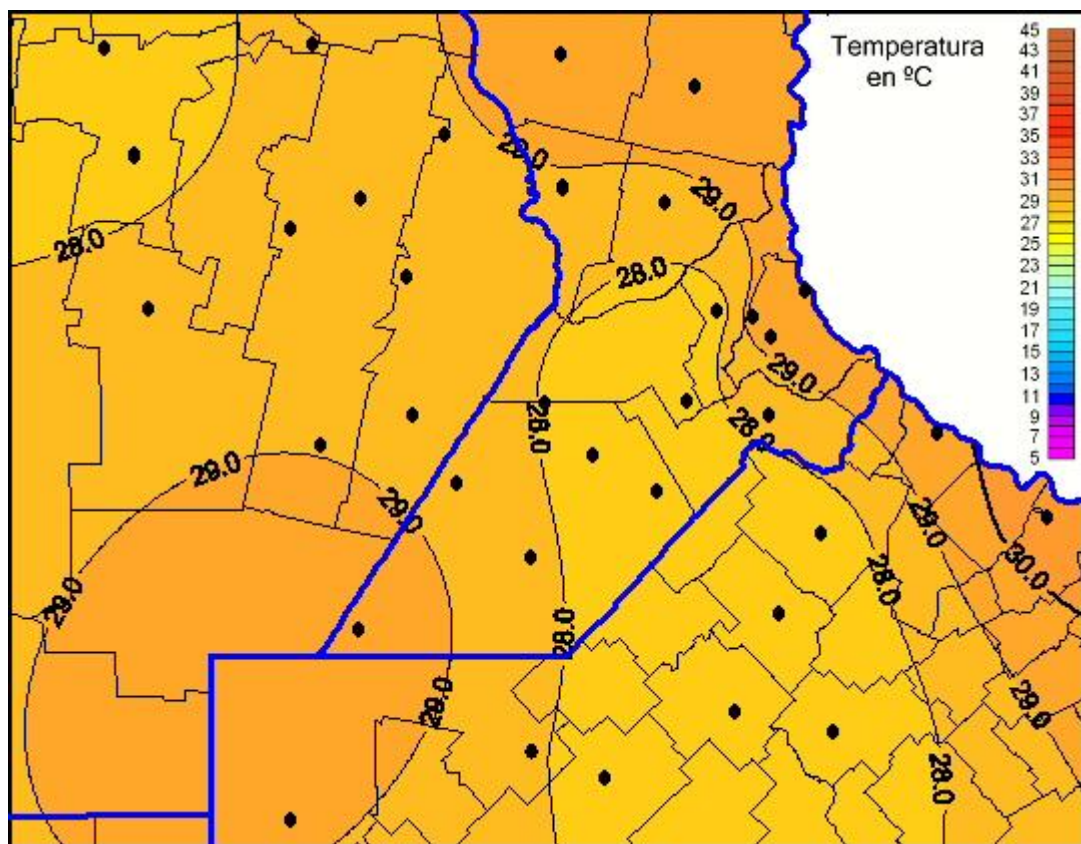

## Temperaturas Máximas

Mapa de temperaturas máximas de las últimas 24 horas.  
(Desde las 8:00AM hasta las 8:00AM). Se actualiza a las 10:00hs.