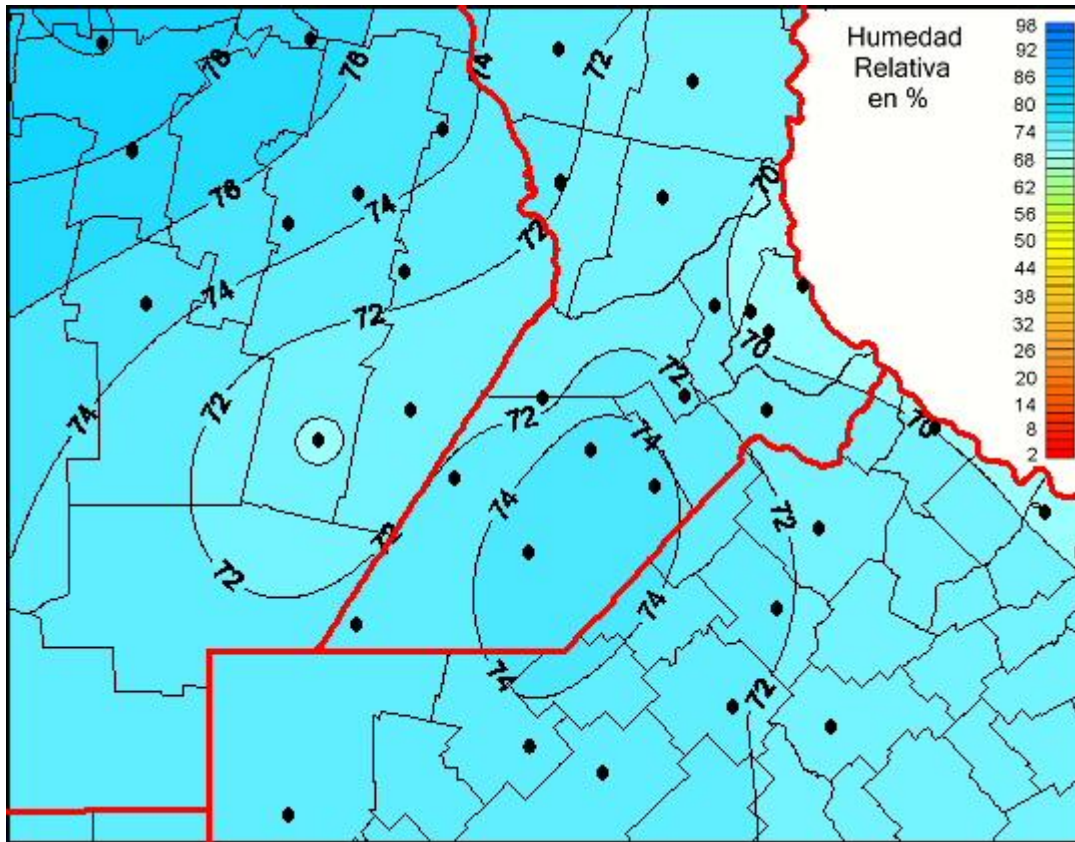

Humedad Relativa

Mapa de humedad relativa de las las últimas 24 horas.
(Desde las 8:00AM hasta las 8:00AM). Se actualiza a las 10:00hs.