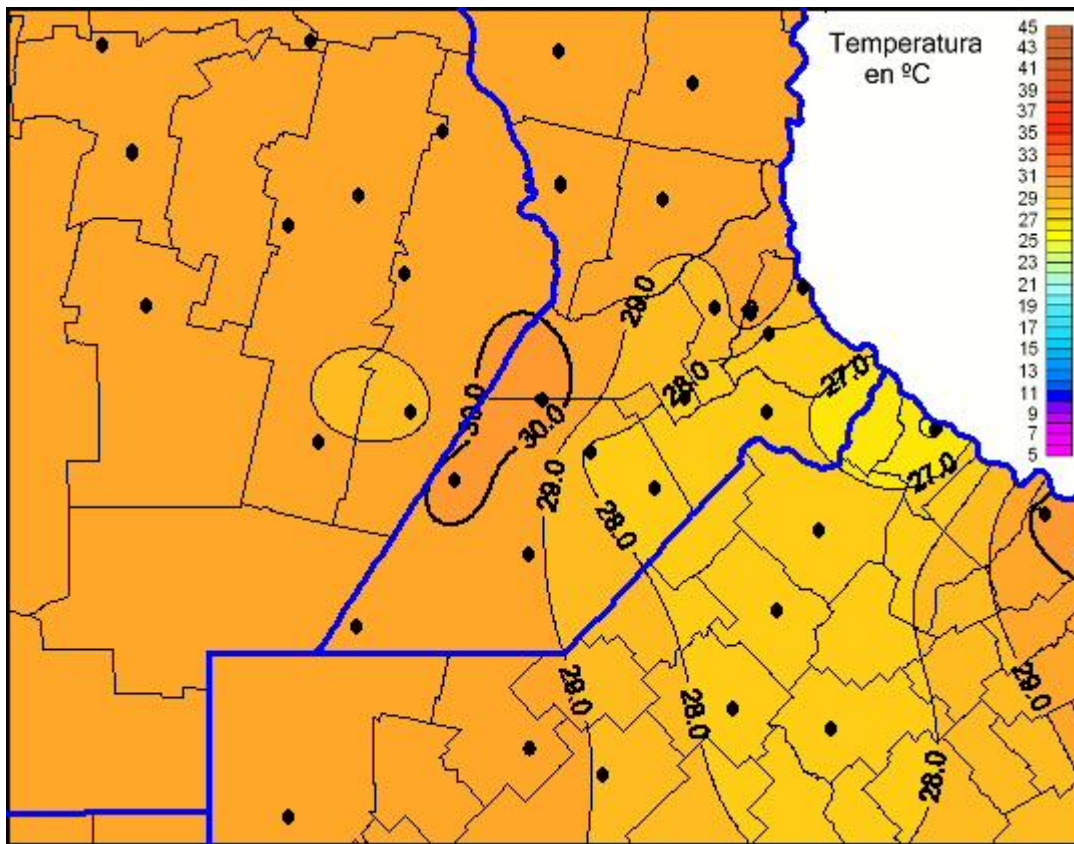

# Temperaturas Máximas

Mapa de temperaturas máximas de las últimas 24 horas.  
(Desde las 8:00AM hasta las 8:00AM). Se actualiza a las 10:00hs.