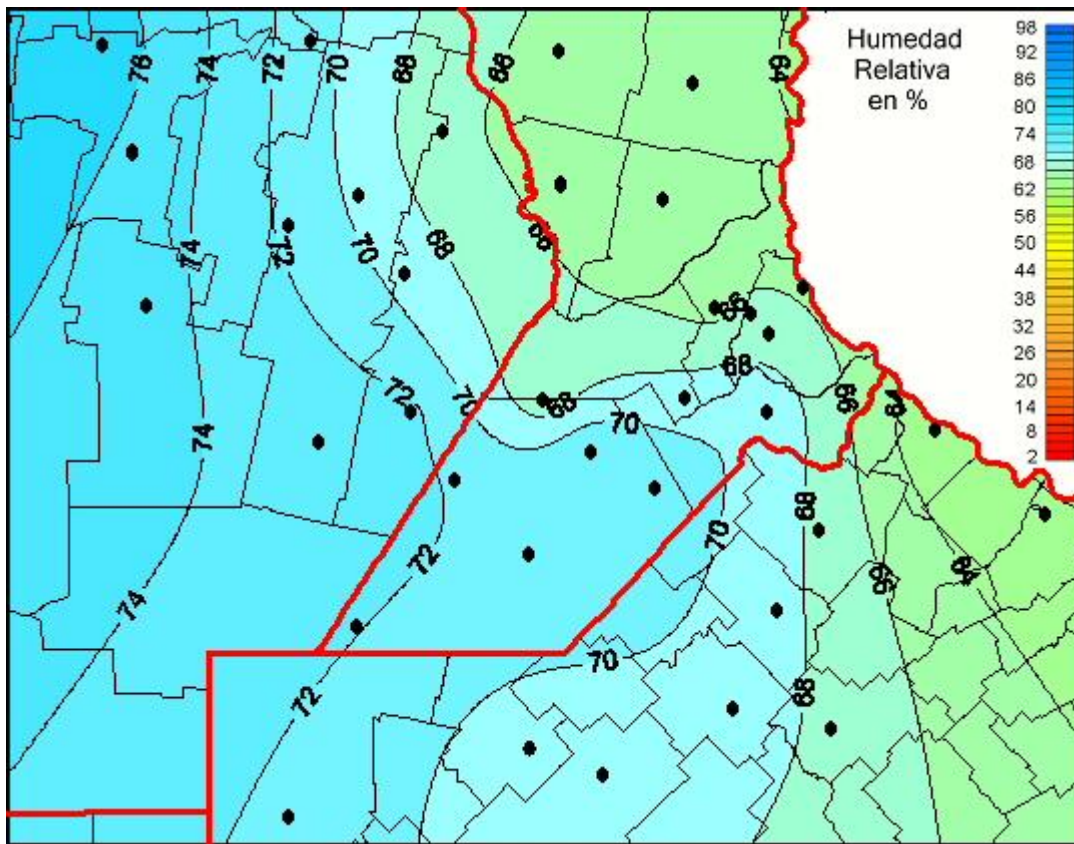

# Humedad Relativa

Mapa de humedad relativa de las últimas 24 horas.  
(Desde las 8:00AM hasta las 8:00AM). Se actualiza a las 10:00hs.