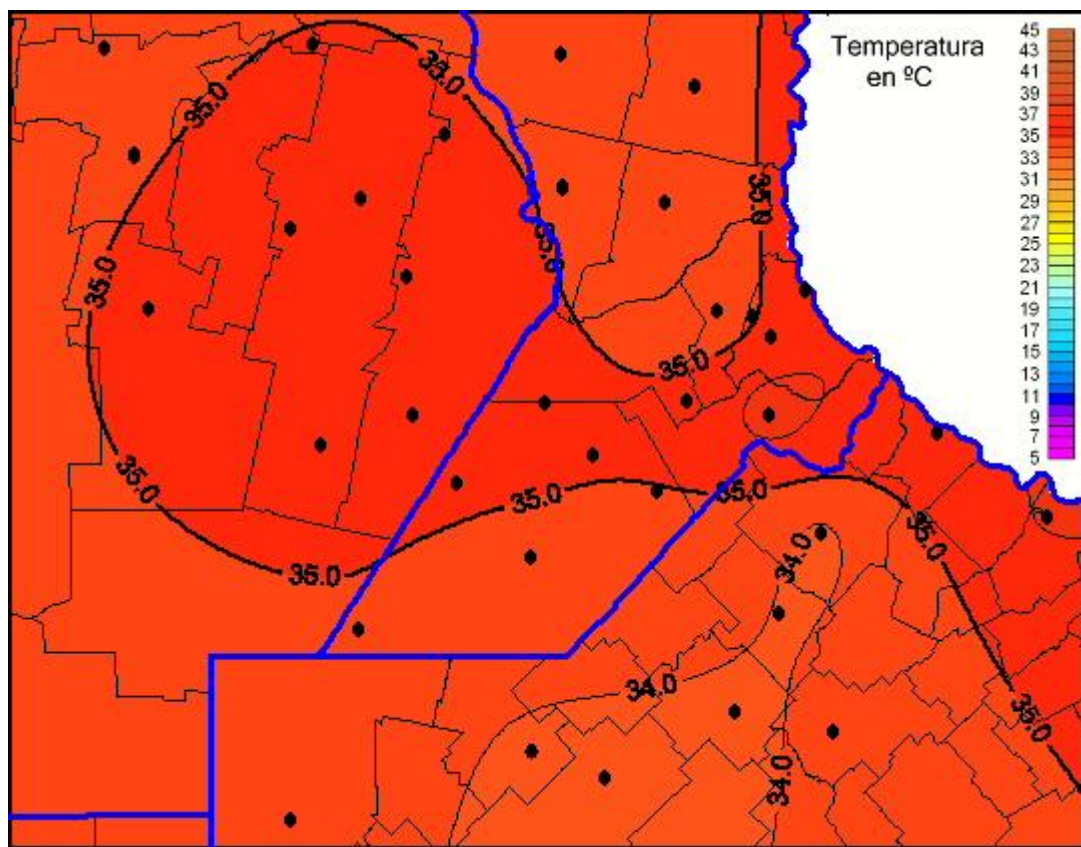

## Temperaturas Máximas

Mapa de temperaturas máximas de las últimas 72 horas.  
(Desde las 8:00AM hasta las 8:00AM). Se actualiza a las 10:00hs.