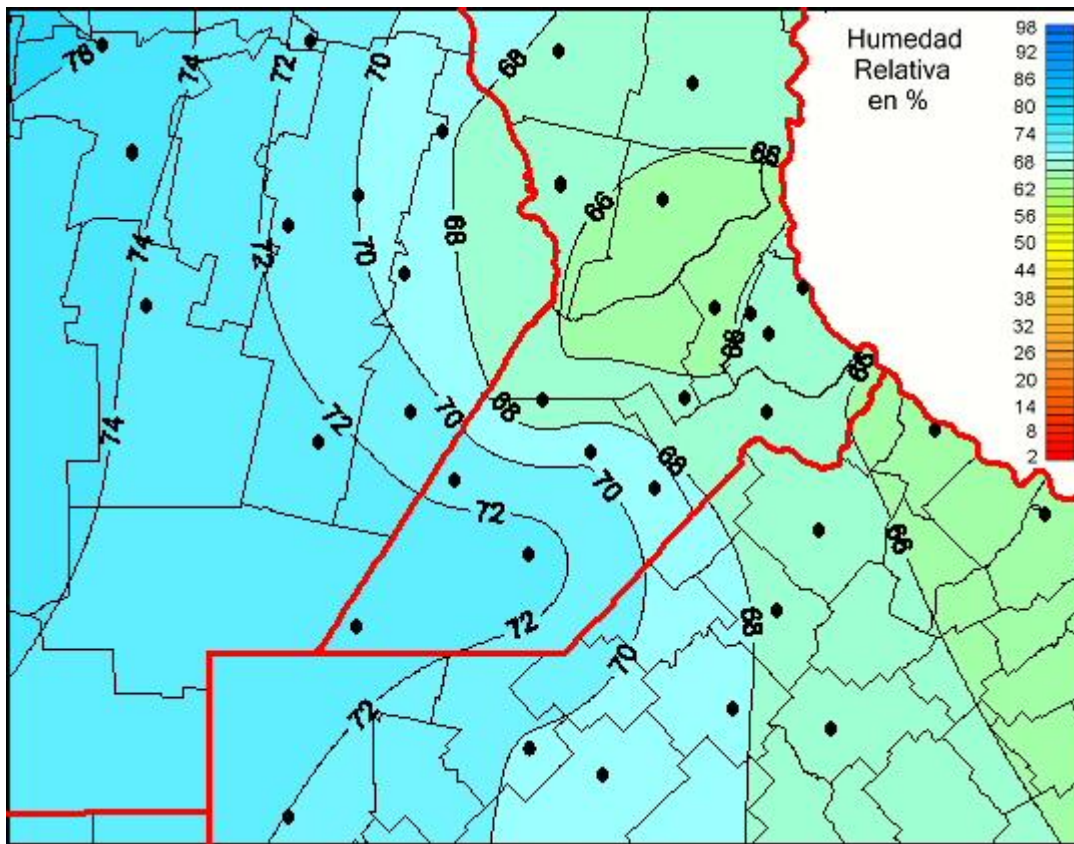

Humedad Relativa

Mapa de humedad relativa de las últimas 72 horas.
(Desde las 8:00AM hasta las 8:00AM). Se actualiza a las 10:00hs.