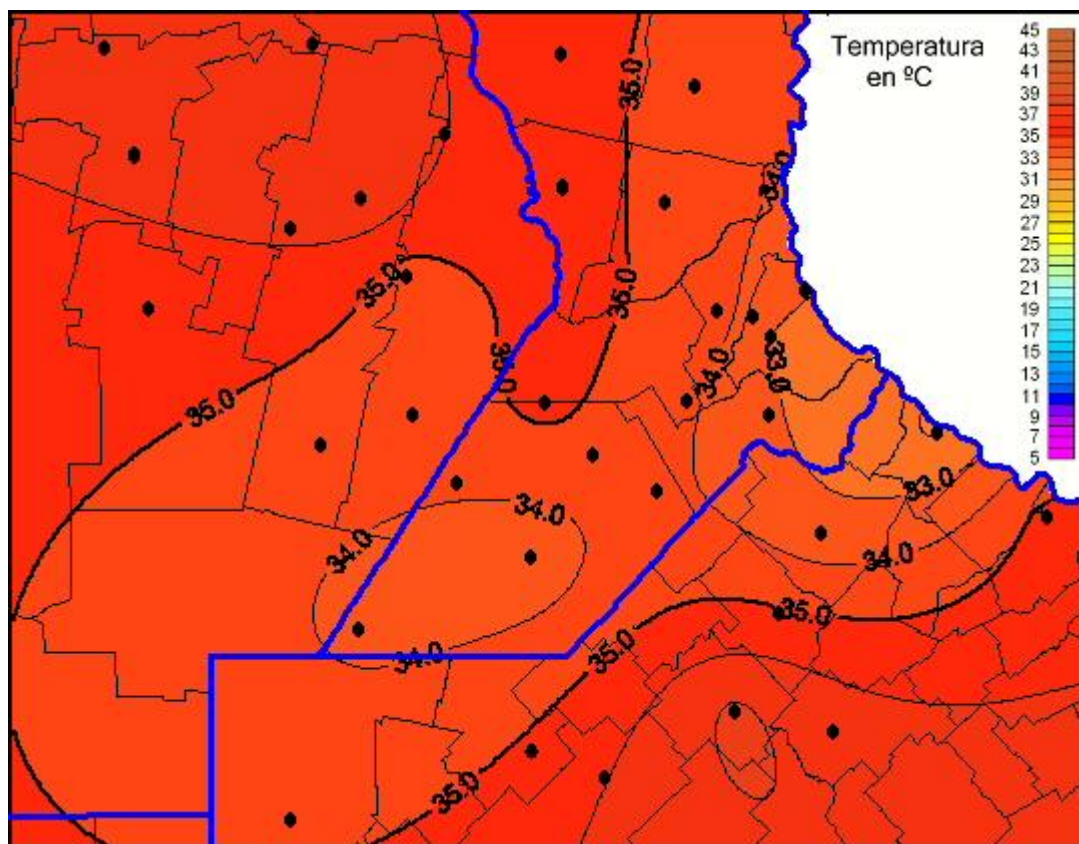

## Temperaturas Máximas

Mapa de temperaturas máximas de las últimas 24 horas.  
(Desde las 8:00AM hasta las 8:00AM). Se actualiza a las 10:00hs.