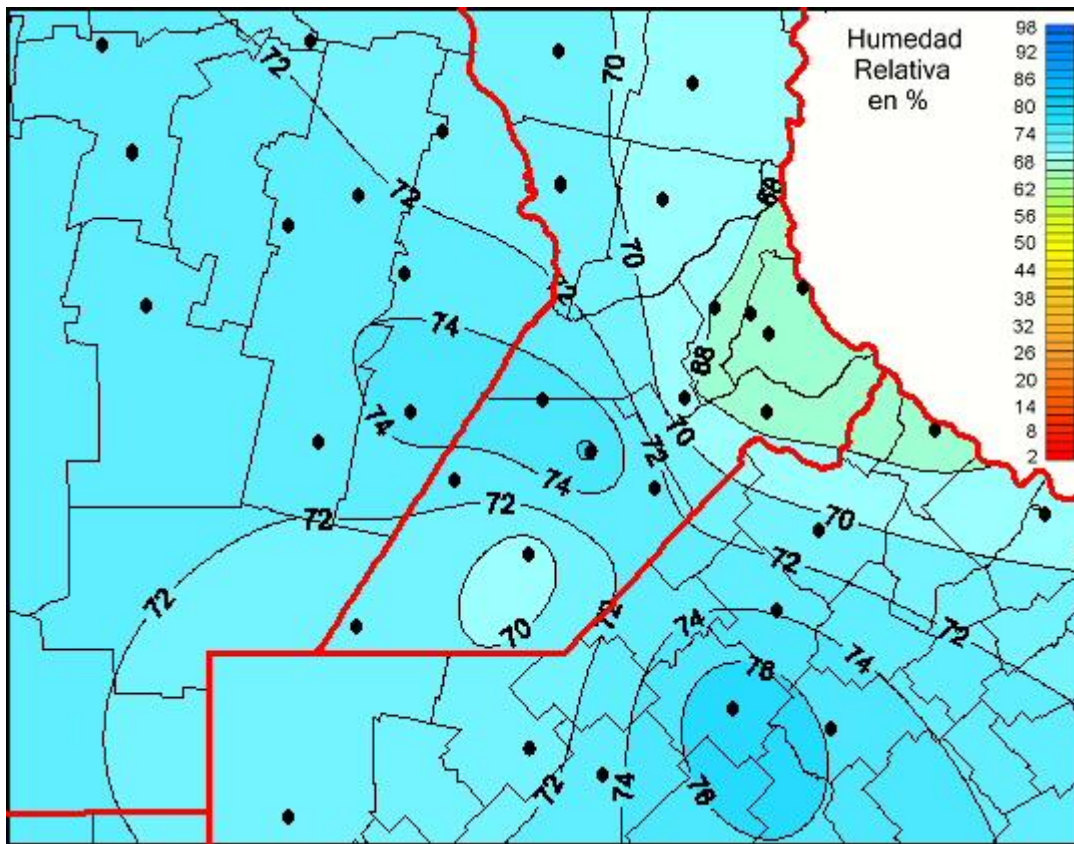

Humedad Relativa

Mapa de humedad relativa de las últimas 24 horas.
(Desde las 8:00AM hasta las 8:00AM). Se actualiza a las 10:00hs.