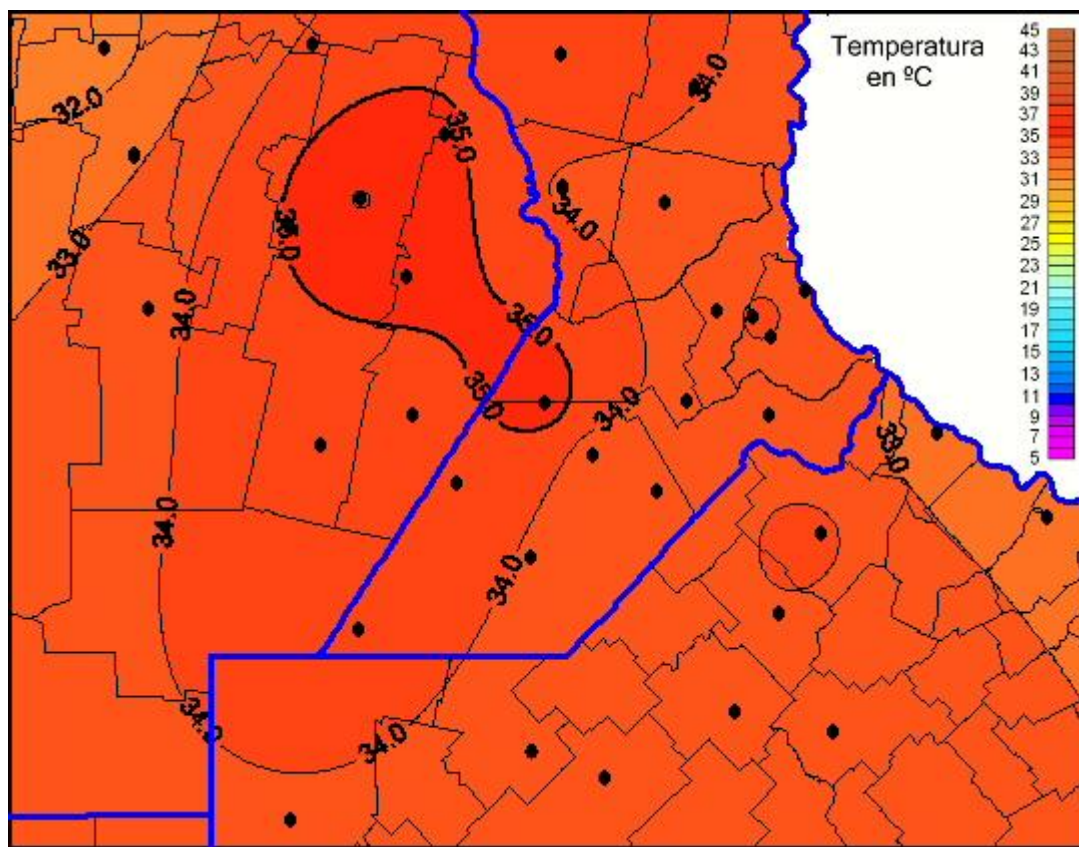

Temperaturas Máximas

Mapa de temperaturas máximas de las últimas 24 horas.
(Desde las 8:00AM hasta las 8:00AM). Se actualiza a las 10:00hs.