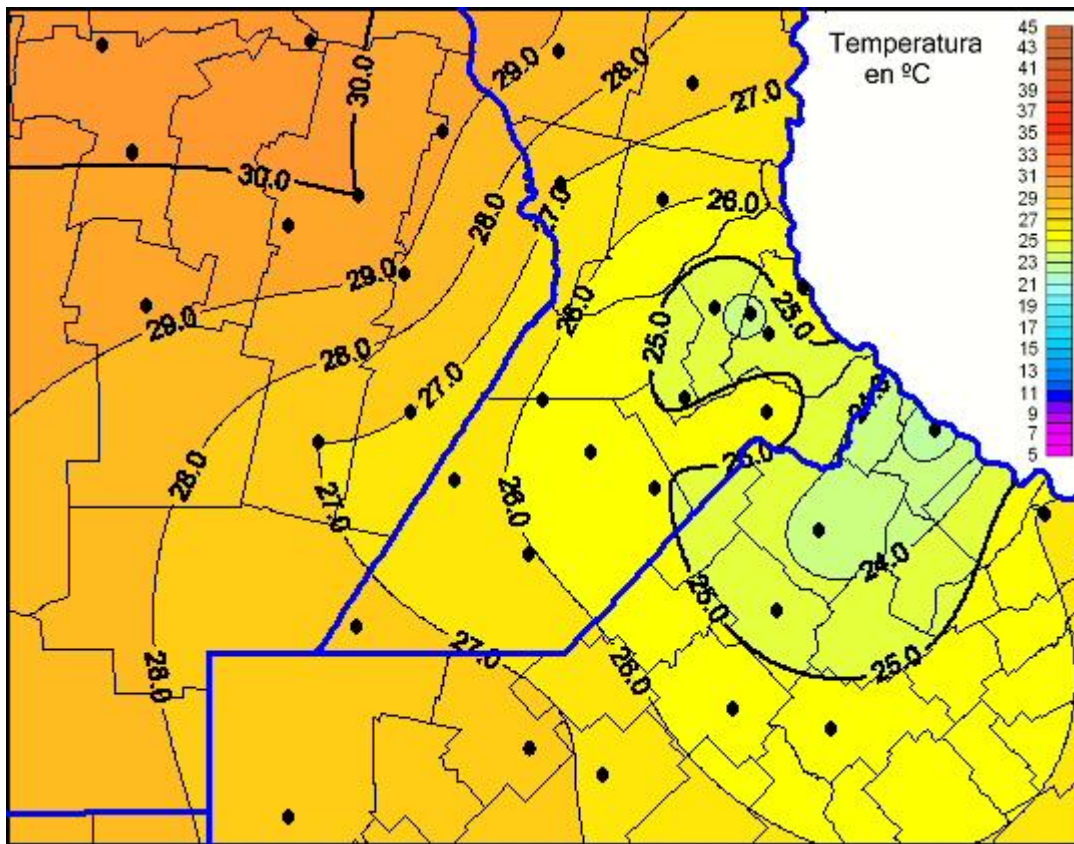

# Temperaturas Máximas

Mapa de temperaturas máximas de las últimas 24 horas.  
(Desde las 8:00AM hasta las 8:00AM). Se actualiza a las 10:00hs.