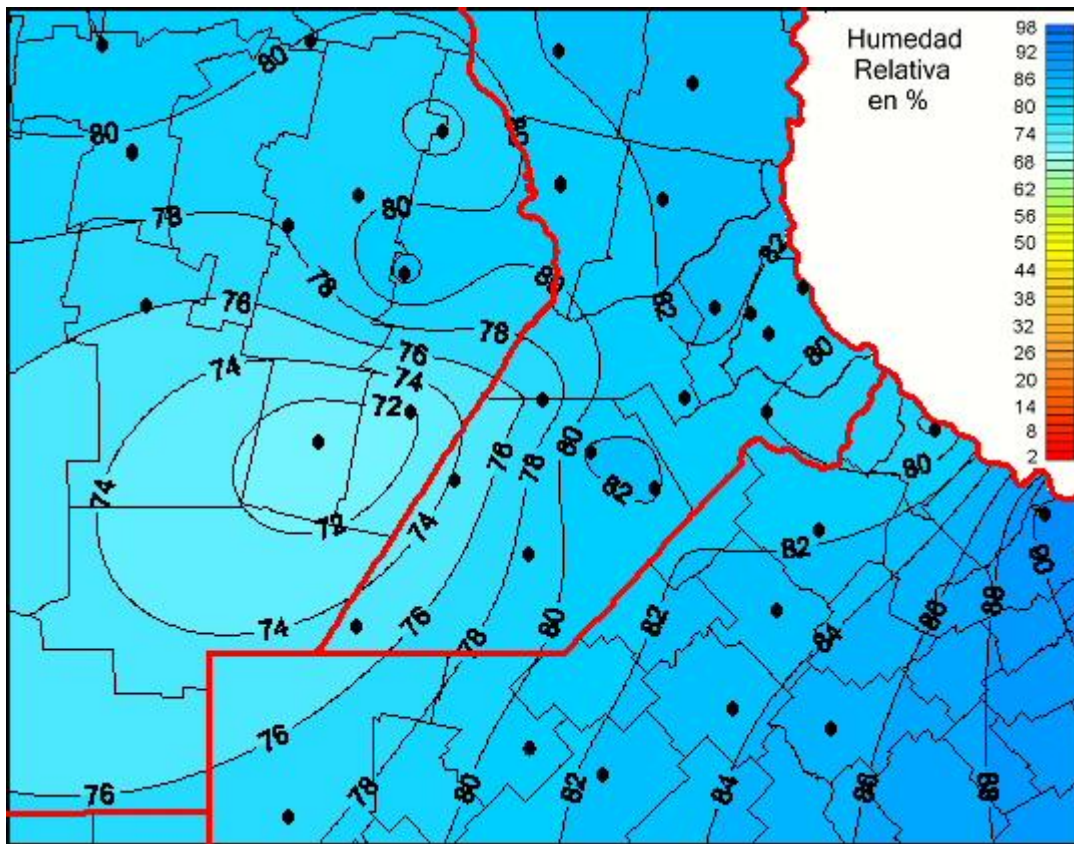

## Humedad Relativa

Mapa de humedad relativa de las las últimas 24 horas.  
(Desde las 8:00AM hasta las 8:00AM). Se actualiza a las 10:00hs.