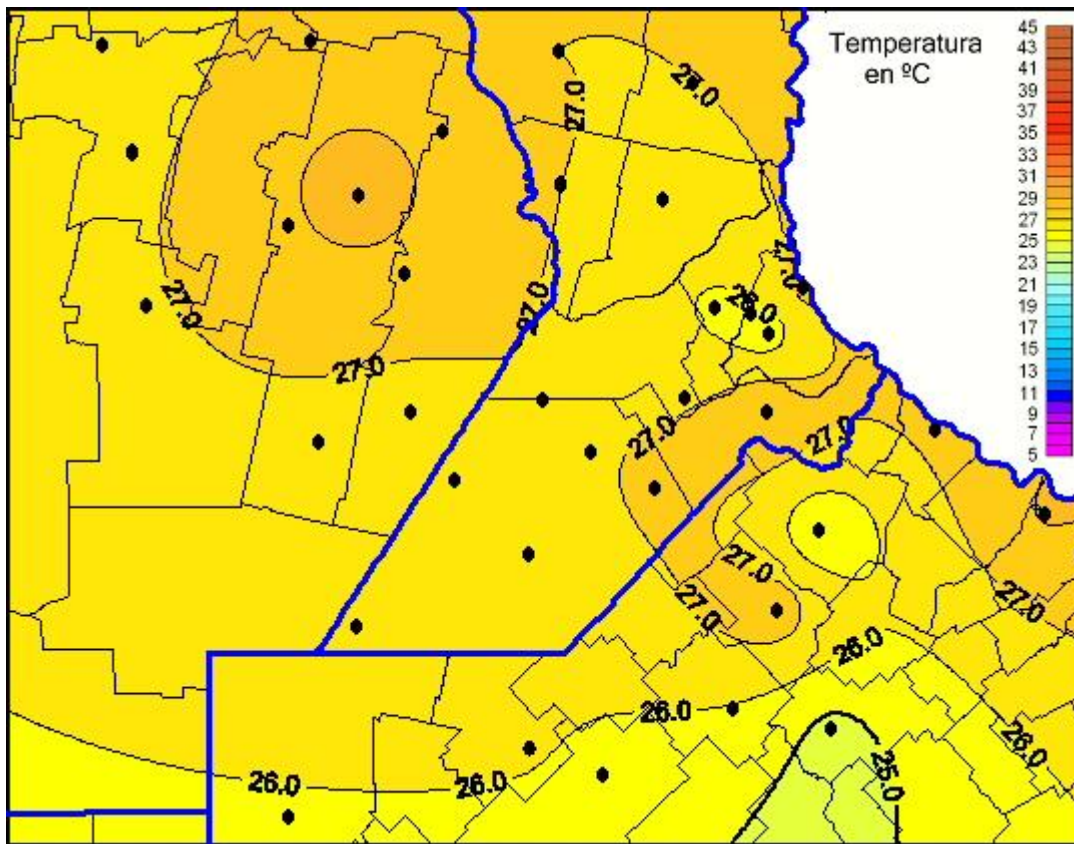

Temperaturas Máximas

Mapa de temperaturas máximas de las últimas 24 horas.
(Desde las 8:00AM hasta las 8:00AM). Se actualiza a las 10:00hs.