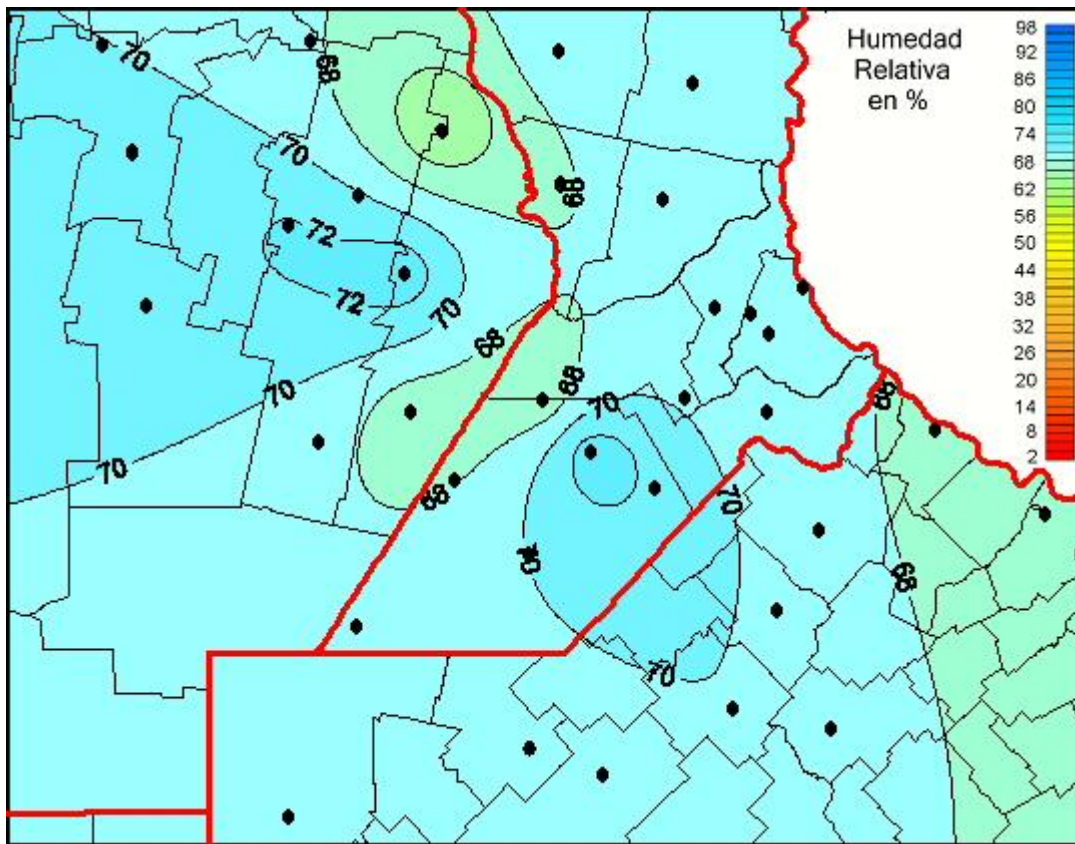

# Humedad Relativa

Mapa de humedad relativa de las las últimas 24 horas.  
(Desde las 8:00AM hasta las 8:00AM). Se actualiza a las 10:00hs.