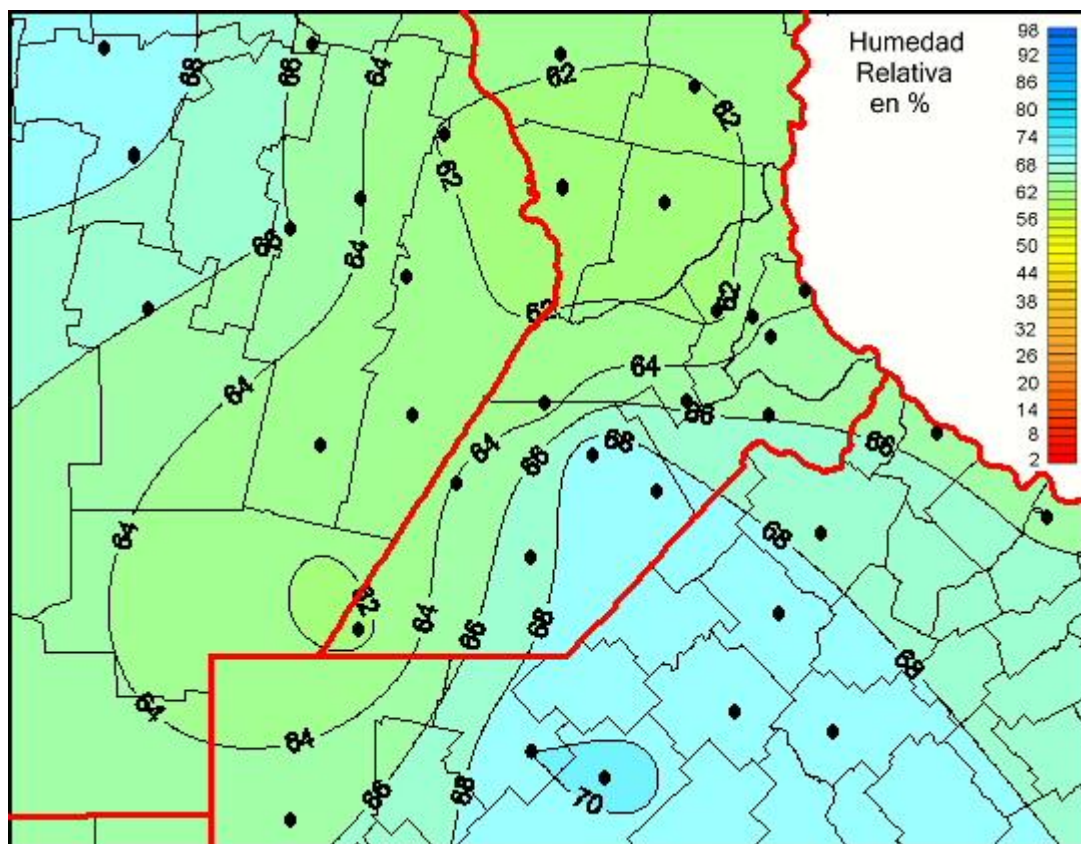

Humedad Relativa

Mapa de humedad relativa de las las últimas 72 horas.
(Desde las 8:00AM hasta las 8:00AM). Se actualiza a las 10:00hs.