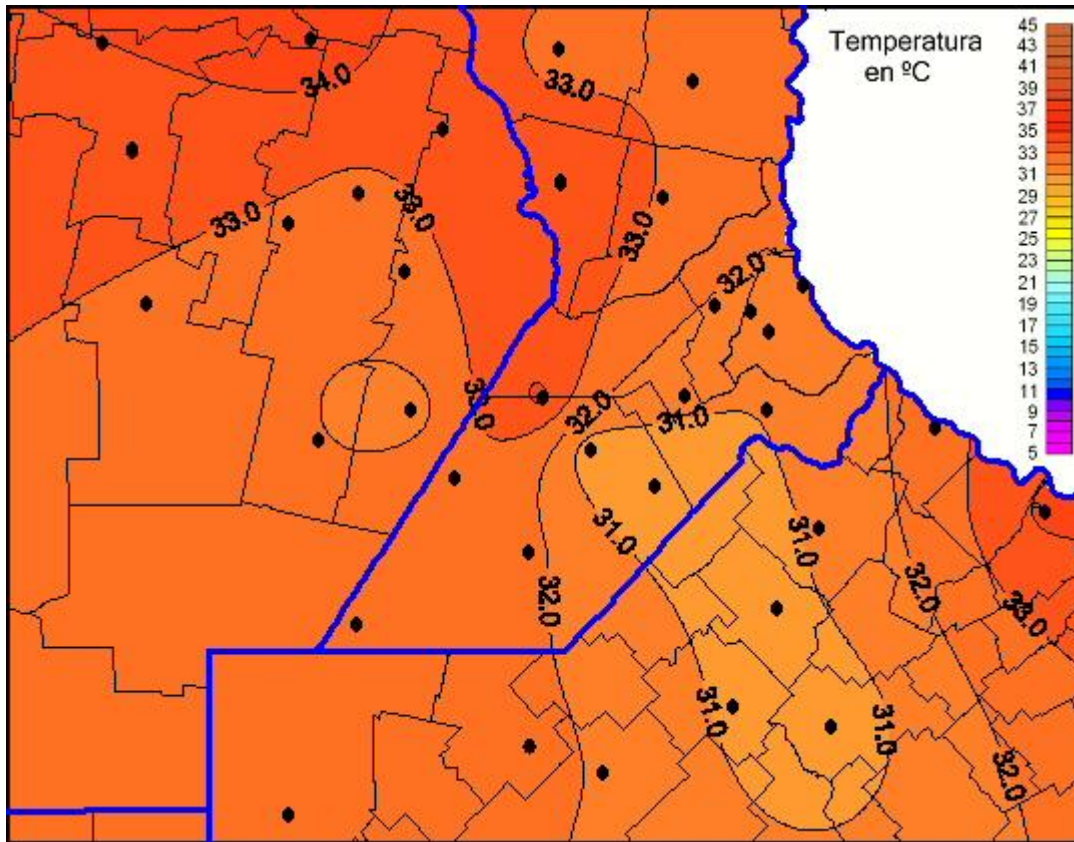

## Temperaturas Máximas

Mapa de temperaturas máximas de las últimas 24 horas.  
(Desde las 8:00AM hasta las 8:00AM). Se actualiza a las 10:00hs.